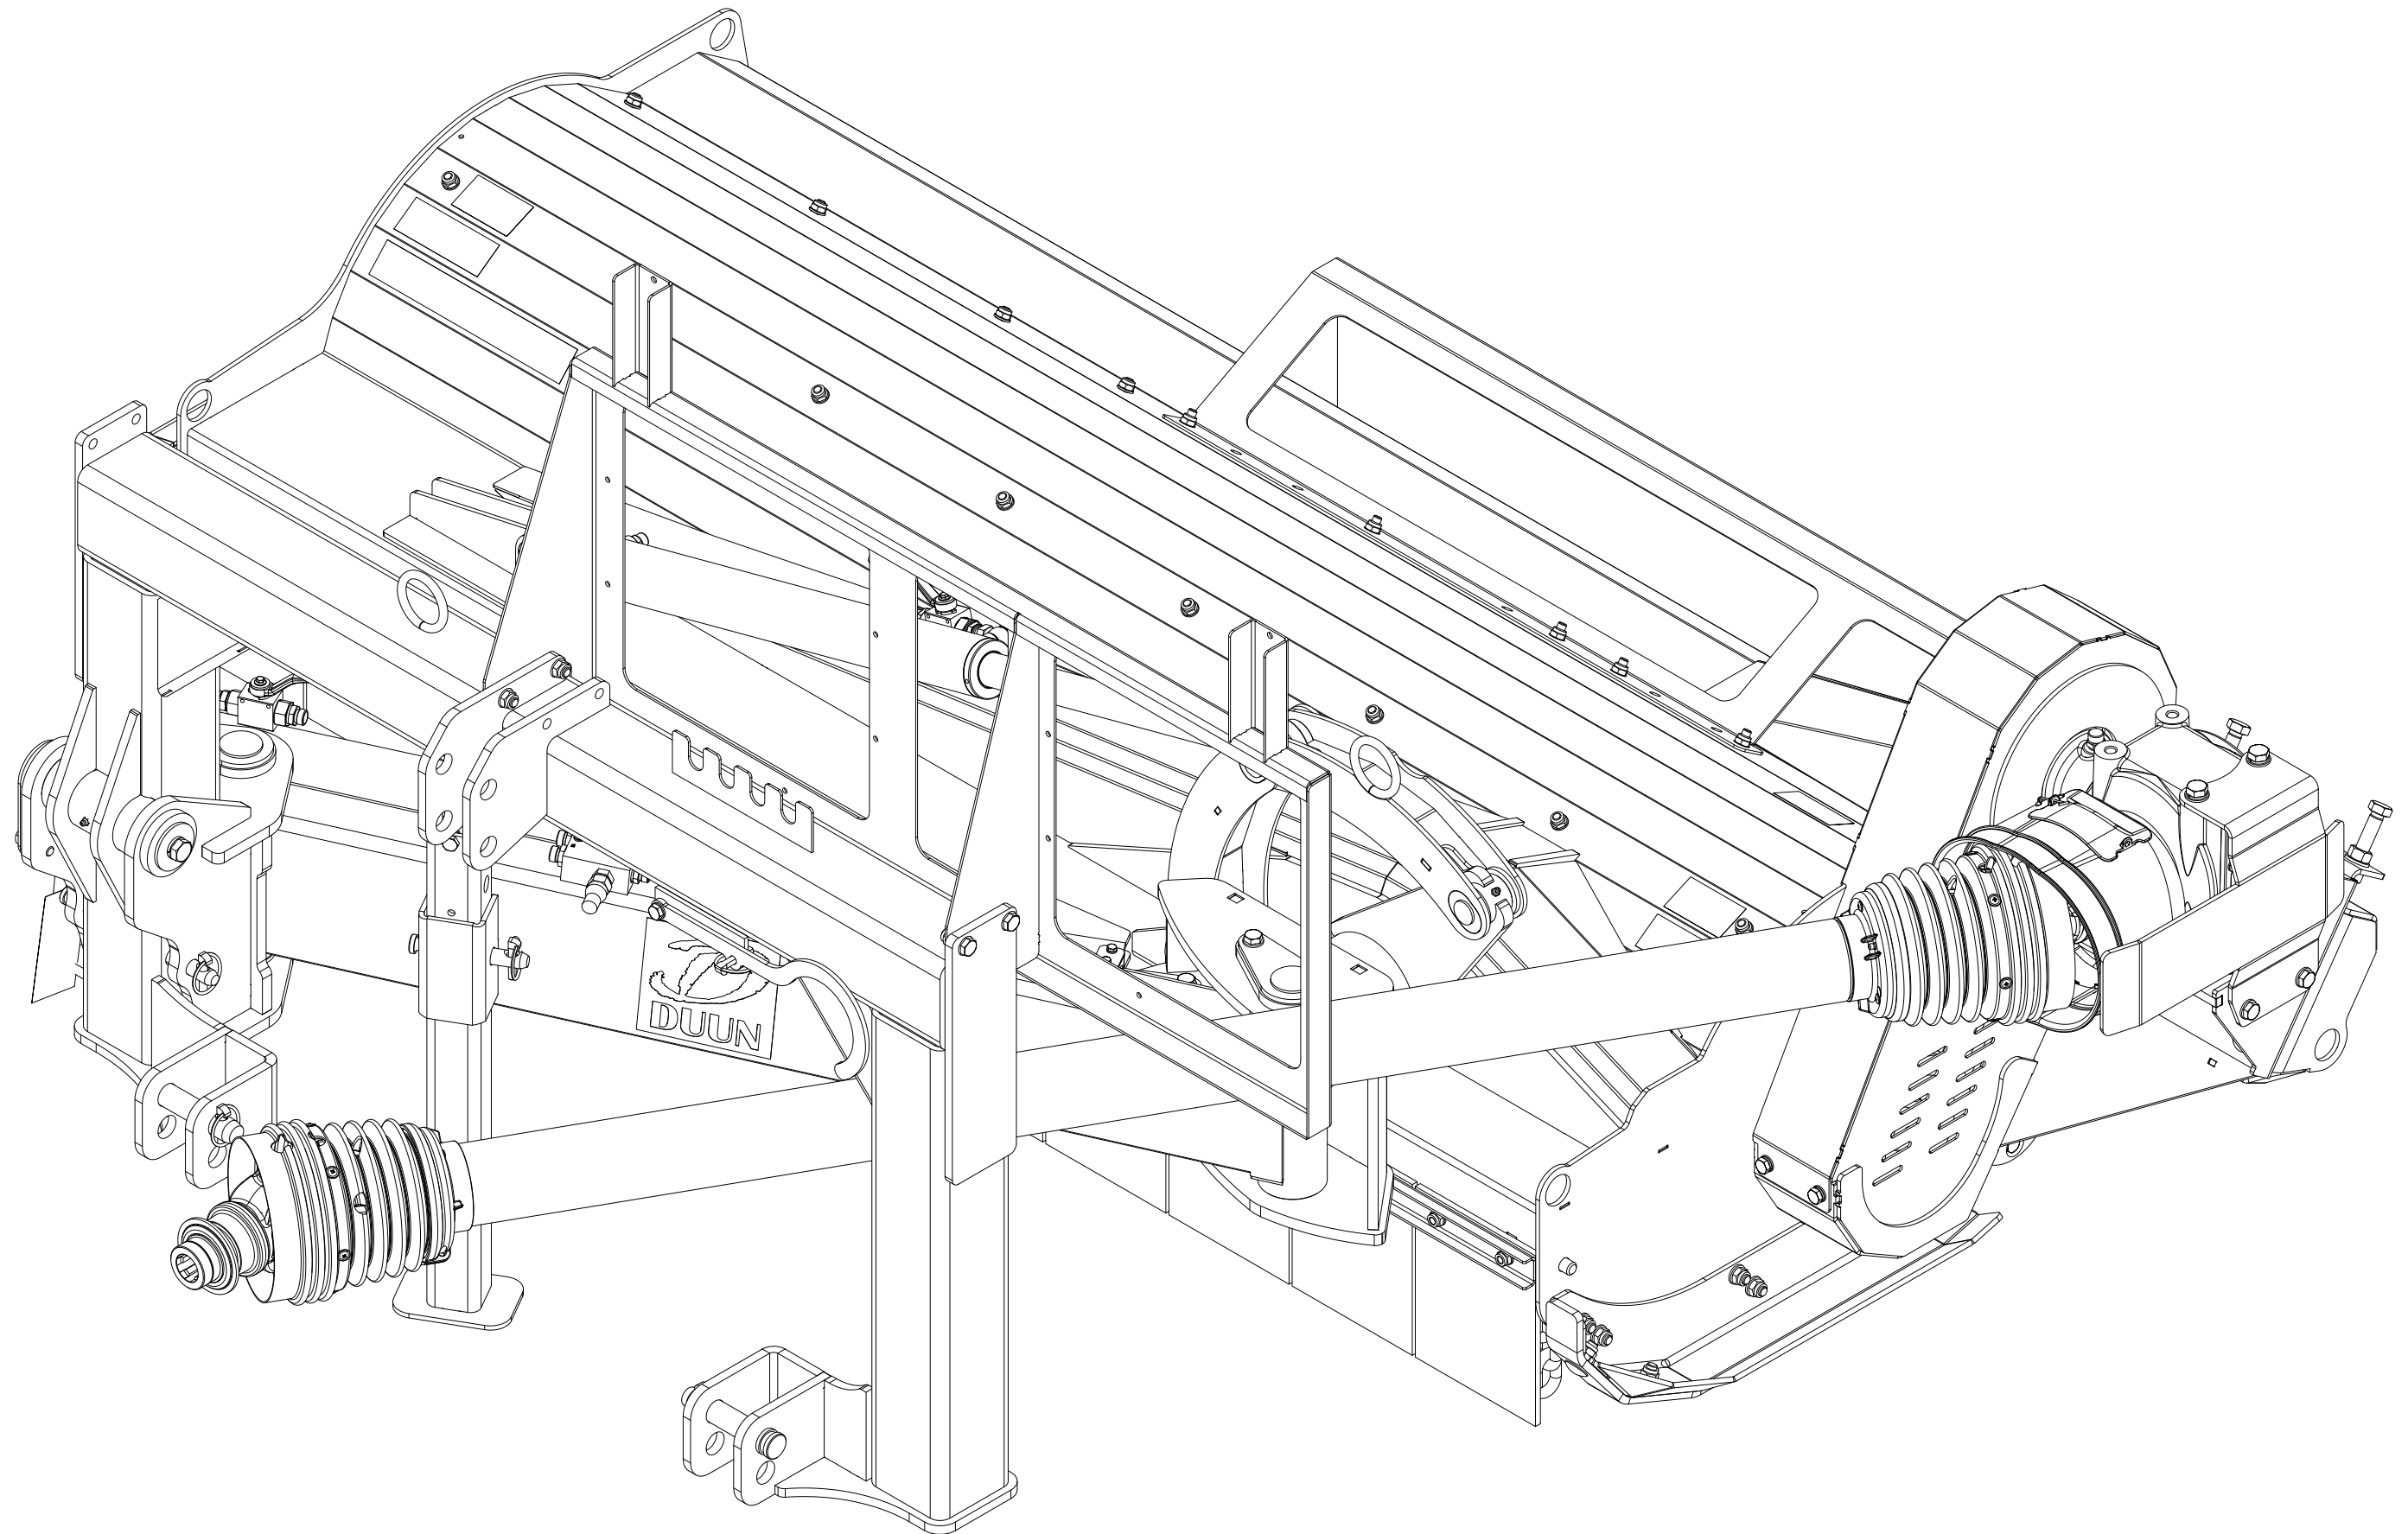

BPA220

Reservedelskatalog

Duun Industrier as
7630 Åsen, Norway
www.duun.no

001 Skrog BPA220

Pos	Ant	Artikkelnr	Beskrivelse
1	1	2935185	Klebemerke 90x48 Klemfare
2	2	2935186	Klebemerke 48x90 Hold avstand
3	2	2935188	Klebemerke 135x48 Kuttskader
4	4	2531060	Underlagsskive M10 EIZn DIN 125
5	4	2534060	Fjærskive M10 EIZn DIN 127
6	4	2422295	Sekskantskrue M10x20 EIZn 8.8 DIN 933
7	1	2935189	Klebemerke 90x48 Reimstramming
8	18	2483611	Lockingmutter M12 EIZn DIN 985
9	18	2531069	Underlagsskive M12 EIZn DIN 125
10	12	2344348	Låseskrue M12x30 EIZn 8.8 DIN 603
11	2	2935088	Klebemerke 90x48 Klemfare hånd
12	1	27201001	Skrog BPA220
13	1	27201021	Deksel
14	1	2935179	Klebemerke BPA220
15	1	27201063	Sidebrakett
16	1	27201065	Sidebrakett
17	2	27201064	Slitestål
18	6	2344350	Låseskrue M12x35 EIZn 8.8 DIN 603
19	1	2935121	Klebemerke 45x309 Snøfres 540 rpm samleskilt