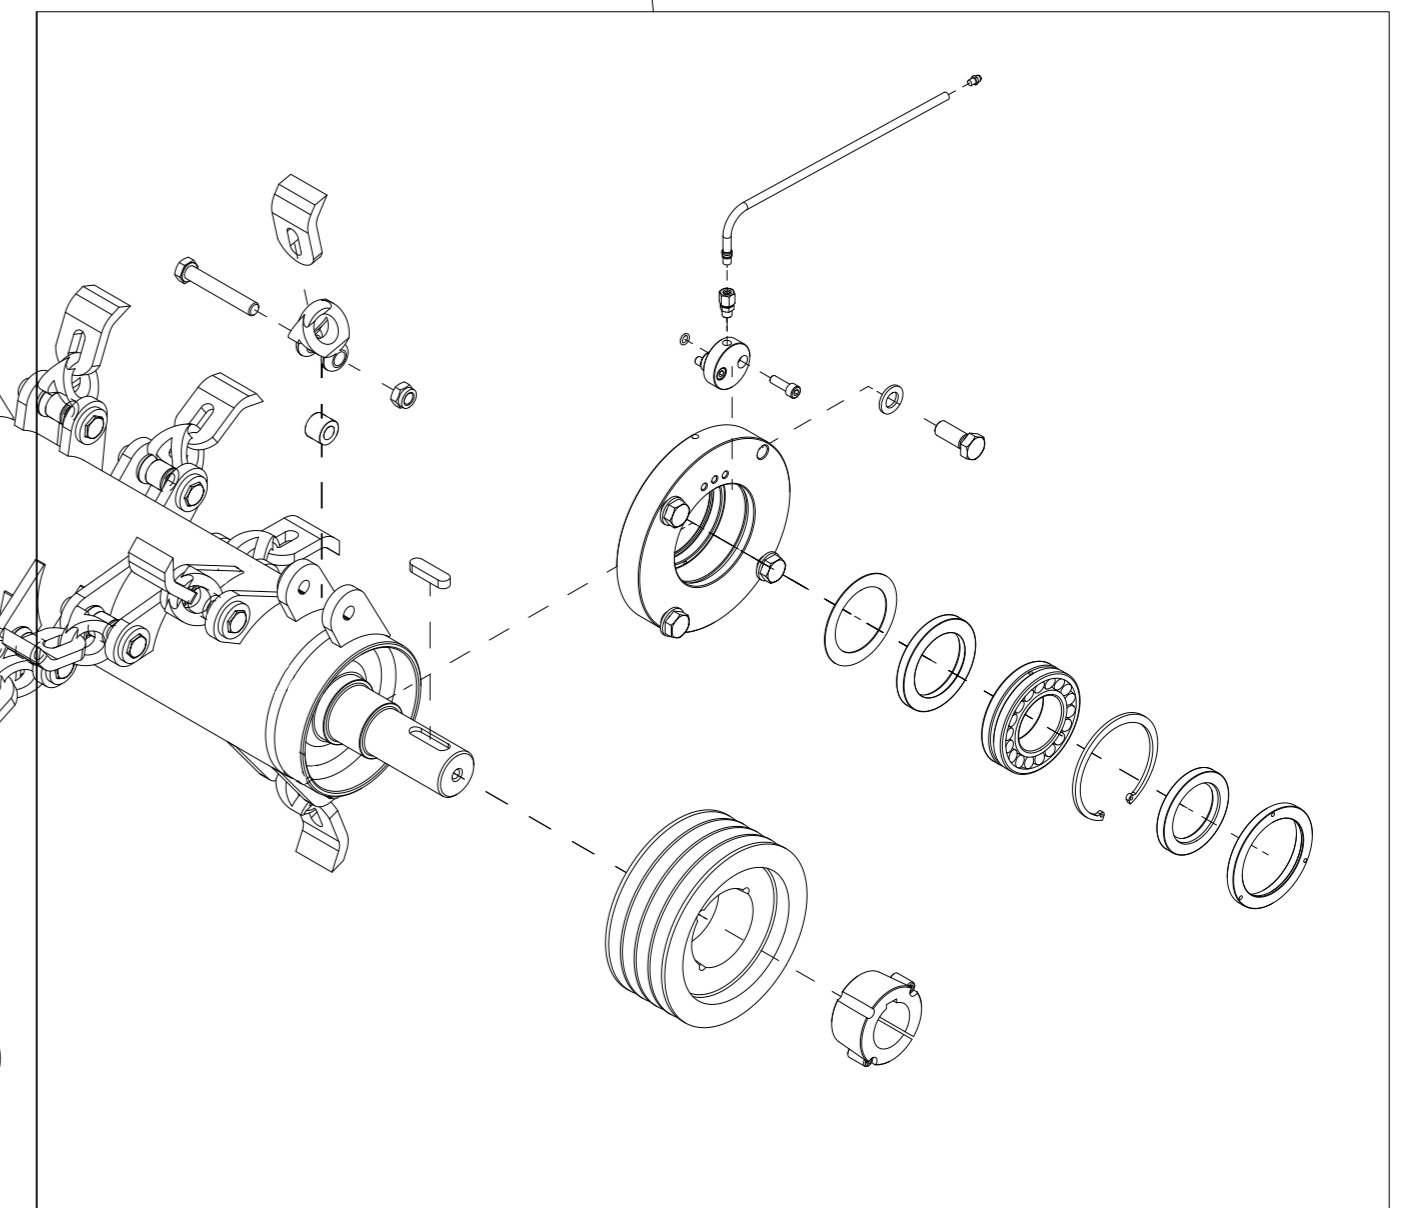

016 Rotor sjakkelkniv BPA220

Pos	Ant	Artikkelnr	Beskrivelse
1	1	2234157	Simmerring Ø60/90x10
2	2	2234161	Simmerring Ø70/100x10 AS
3	4	2423489	Sekskantskrue M16x40 EIZn 10.9 DIN 933
4	2	2953322	Rullelager 22212.EAW33C3 Ø60/110x28
5	1	27121015	Ring
6	2	27101043	Holdeskive
7	1	27121017	Shims rotor 3 mm
8	1	2478409	Smørenippel Rett M6
9	2	2553310	Seegerring I 110x4,0 DIN 472
10	1	2478407	Smørenippel Rett M8
11	1	2233008	O-ring 8,00x2,00 NBR 70
12	2	2472315	Unbrako sylinderskrue M8x25 EIZn DIN 912
13	1	27121031	Shims rotor 2 mm
14	1	27121034	Shims rotor 1 mm
15	1	27101067	Rotor sjakkekniv BP220
16	2	27101057	Lagerhus
17	1	27121070	Shims rotor 5 mm
18	1	27121069	Shims rotor 4 mm
19	4	2423491	Sekskantskrue M16x45 EIZn 10.9 DIN 933
20	8	2531078	Underlagsskive M16 EIZn DIN 125
21	1	2115175	Passkile 14x9 L50 St DIN 6885A
22	1	2553160	Seegerring A 60x2,0 DIN 471
23	1	2965317	Bøsning Ø50 TL2517
24	1	2965355	Remskive 190x4 SPB 2517
25	1	27201076	Motholdsskinne til sjakkekniver
26	12	2531060	Underlagsskive M10 EIZn DIN 125
27	12	2344332	Låseskrue M10x35 EIZn 8.8 DIN 603
28	12	2483610	Lockingmutter M10 EIZn DIN 985
29	1	27201089	Smøreadapter feste
30	1	2957752	Ansatsnippel BSP 1/8-GE08LLR, Nut, DPR
31	1	27201091	Smørerør BPA
32	44	2112218	Sjakkell for sjakkekniv
33	44	2112208	Sjakkekniv
34	44	2423410	Sekskantskrue M14x90 EIZn 10.9 DIN 931
35	44	2483612	Lockingmutter M14 EIZn DIN 985
36	44		Hylse Ø14,5/26x20