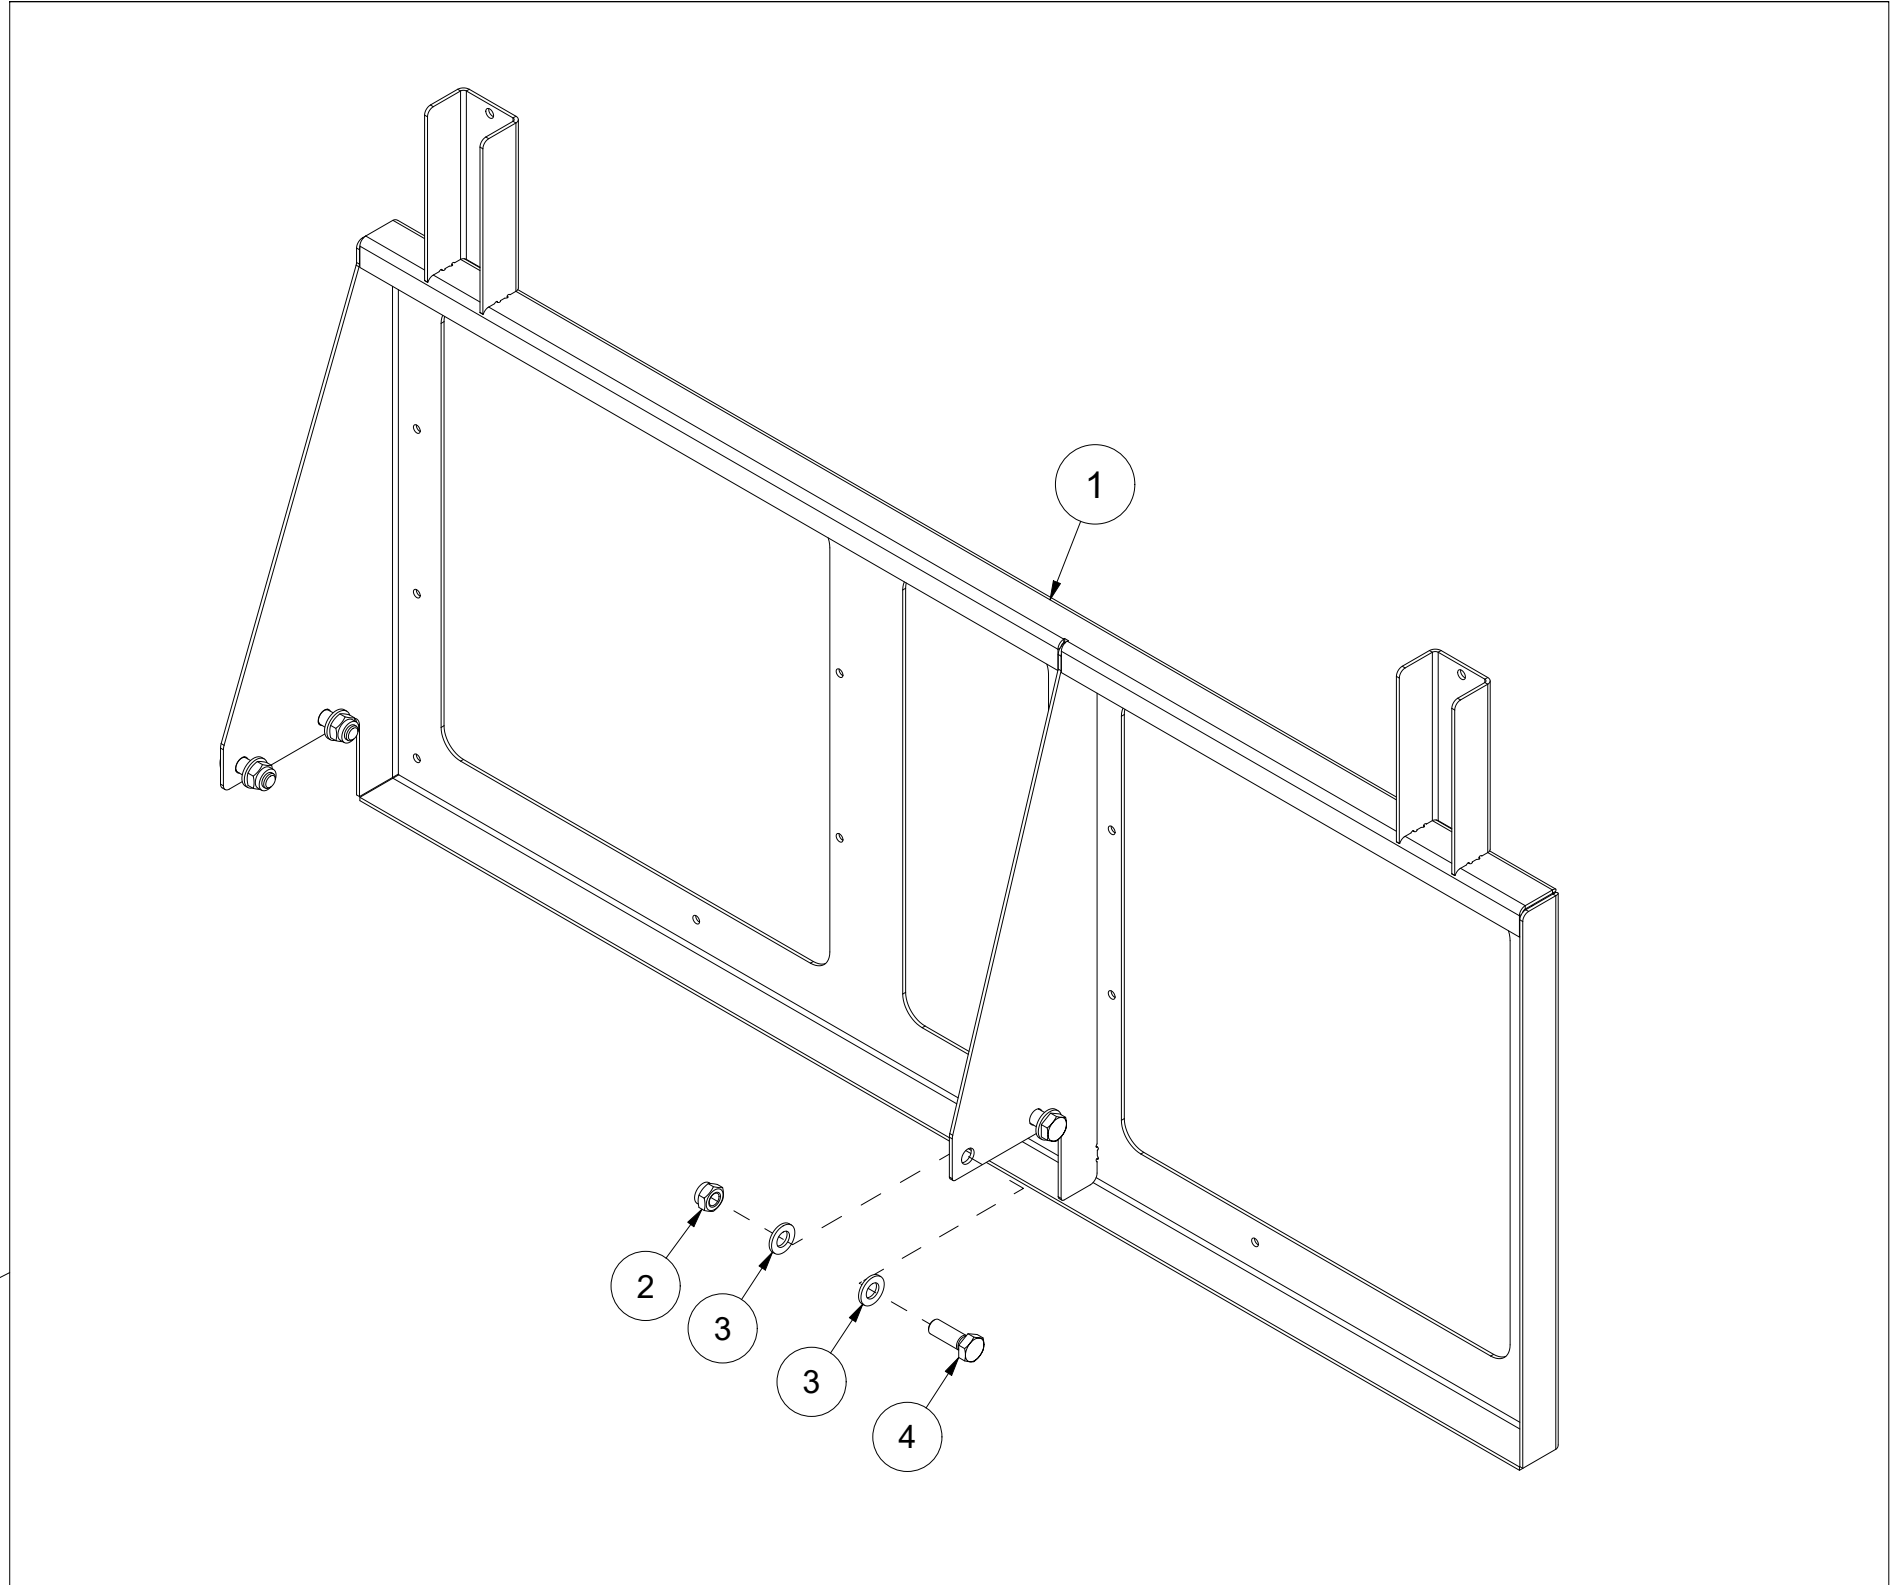

014 Skiltfeste traktorfeste BPA220

Pos	Ant	Artikkelnr	Beskrivelse
1	1	27201092	Skiltfeste traktorfeste V2
2	4	2483611	Lockingmutter M12 EIZn DIN 985
3	8	2531069	Underlagsskive M12 EIZn DIN 125
4	4	2422350	Sekskantskrue M12x35 EIZn 8.8 DIN 933