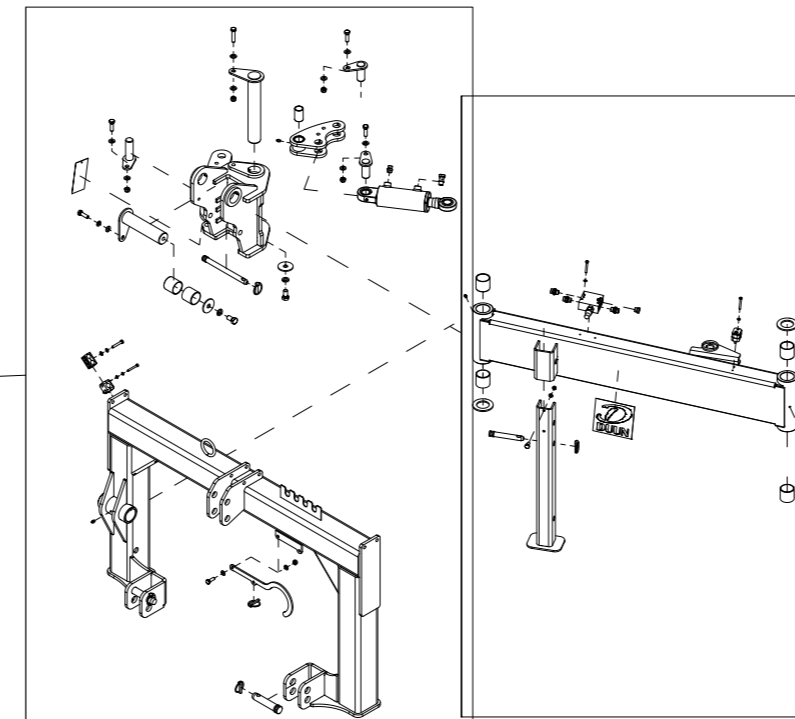

BPA220

Reservedelskatalog

Duun Industrier as
7630 Åsen, Norway
www.duun.no

001 Skrog BPA220

Pos	Ant	Artikkelnr	Beskrivelse
1	1	2935185	Klebemerke 90x48 Klemfare
2	2	2935186	Klebemerke 48x90 Hold avstand
3	2	2935188	Klebemerke 135x48 Kuttskader
4	4	2531060	Underlagsskive M10 EIZn DIN 125
5	4	2534060	Fjærskive M10 EIZn DIN 127
6	4	2422295	Sekskantskrue M10x20 EIZn 8.8 DIN 933
7	1	2935189	Klebemerke 90x48 Reimstramming
8	18	2483611	Lockingmutter M12 EIZn DIN 985
9	18	2531069	Underlagsskive M12 EIZn DIN 125
10	12	2344348	Låseskrue M12x30 EIZn 8.8 DIN 603
11	2	2935088	Klebemerke 90x48 Klemfare hånd
12	1	27201001	Skrog BPA220
13	1	27201021	Deksel
14	1	2935179	Klebemerke BPA220
15	1	27201063	Sidebrakett
16	1	27201065	Sidebrakett
17	2	27201064	Slitestål
18	6	2344350	Låseskrue M12x35 EIZn 8.8 DIN 603
19	1	2935121	Klebemerke 45x309 Snøfres 540 rpm samleskilt