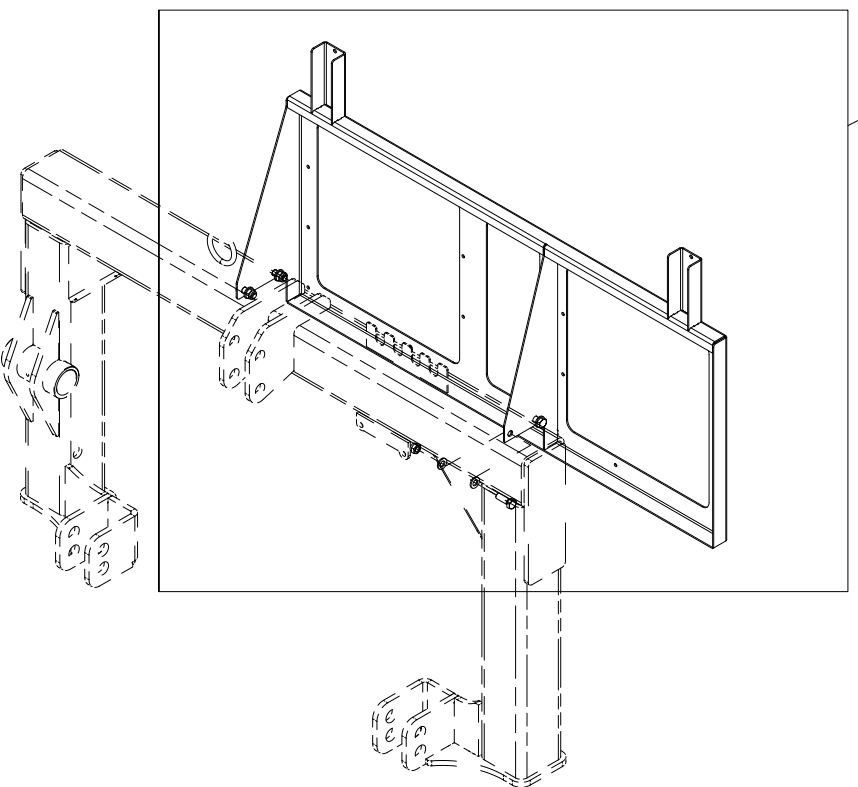

014 Skiltfeste traktorfeste BPA220

Pos	Ant	Artikkelnr	Beskrivelse
1	1	27201092	Skiltfeste traktorfeste V2
2	4	2483611	Lockingmutter M12 EIZn DIN 985
3	8	2531069	Underlagsskive M12 EIZn DIN 125
4	4	2422350	Sekskantskrue M12x35 EIZn 8.8 DIN 933