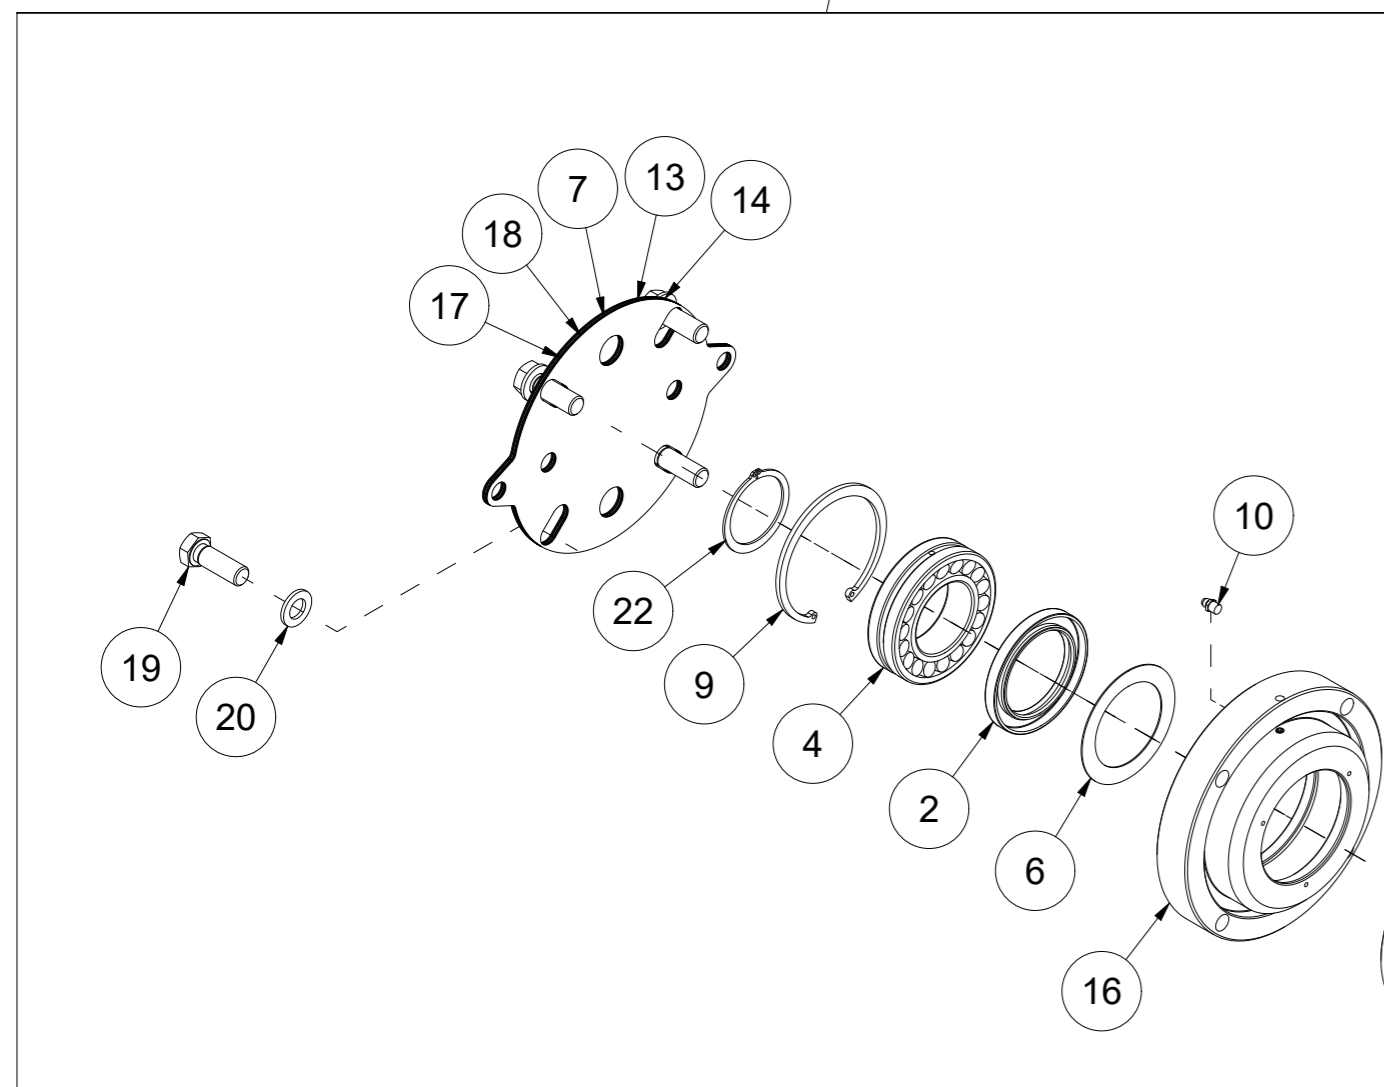

016 Rotor sjakkelkniv BPA220

Pos	Ant	Artikkelnr	Beskrivelse
1	1	2234157	Simmerring Ø60/90x10
2	2	2234161	Simmerring Ø70/100x10 AS
3	4	2423489	Sekskantskrue M16x40 EIZn 10.9 DIN 933
4	2	2953322	Rullelager 22212.EAW33C3 Ø60/110x28
5	1	27121015	Ring
6	2	27101043	Holdeskive
7	1	27121017	Shims rotor 3 mm
8	1	2478409	Smørenippel Rett M6
9	2	2553310	Seegerring I 110x4,0 DIN 472
10	1	2478407	Smørenippel Rett M8
11	1	2233008	O-ring 8,00x2,00 NBR 70
12	2	2472315	Unbrako sylinderskrue M8x25 EIZn DIN 912
13	1	27121031	Shims rotor 2 mm
14	1	27121034	Shims rotor 1 mm
15	1	27101067	Rotor sjakkekniv BP220
16	2	27101057	Lagerhus
17	1	27121070	Shims rotor 5 mm
18	1	27121069	Shims rotor 4 mm
19	4	2423491	Sekskantskrue M16x45 EIZn 10.9 DIN 933
20	8	2531078	Underlagsskive M16 EIZn DIN 125
21	1	2115175	Passkile 14x9 L50 St DIN 6885A
22	1	2553160	Seegerring A 60x2,0 DIN 471
23	1	2965317	Bøsning Ø50 TL2517
24	1	2965355	Remskive 190x4 SPB 2517
25	1	27201076	Motholdsskinne til sjakkekniver
26	12	2531060	Underlagsskive M10 EIZn DIN 125
27	12	2344332	Låseskrue M10x35 EIZn 8.8 DIN 603
28	12	2483610	Lockingmutter M10 EIZn DIN 985
29	1	27201089	Smøreadapter feste
30	1	2957752	Ansatsnippel BSP 1/8-GE08LLR, Nut, DPR
31	1	27201091	Smørerør BPA
32	44	2112218	Sjakkell for sjakkekniv
33	44	2112208	Sjakkekniv
34	44	2423410	Sekskantskrue M14x90 EIZn 10.9 DIN 931
35	44	2483612	Lockingmutter M14 EIZn DIN 985
36	44		Hylse Ø14,5/26x20