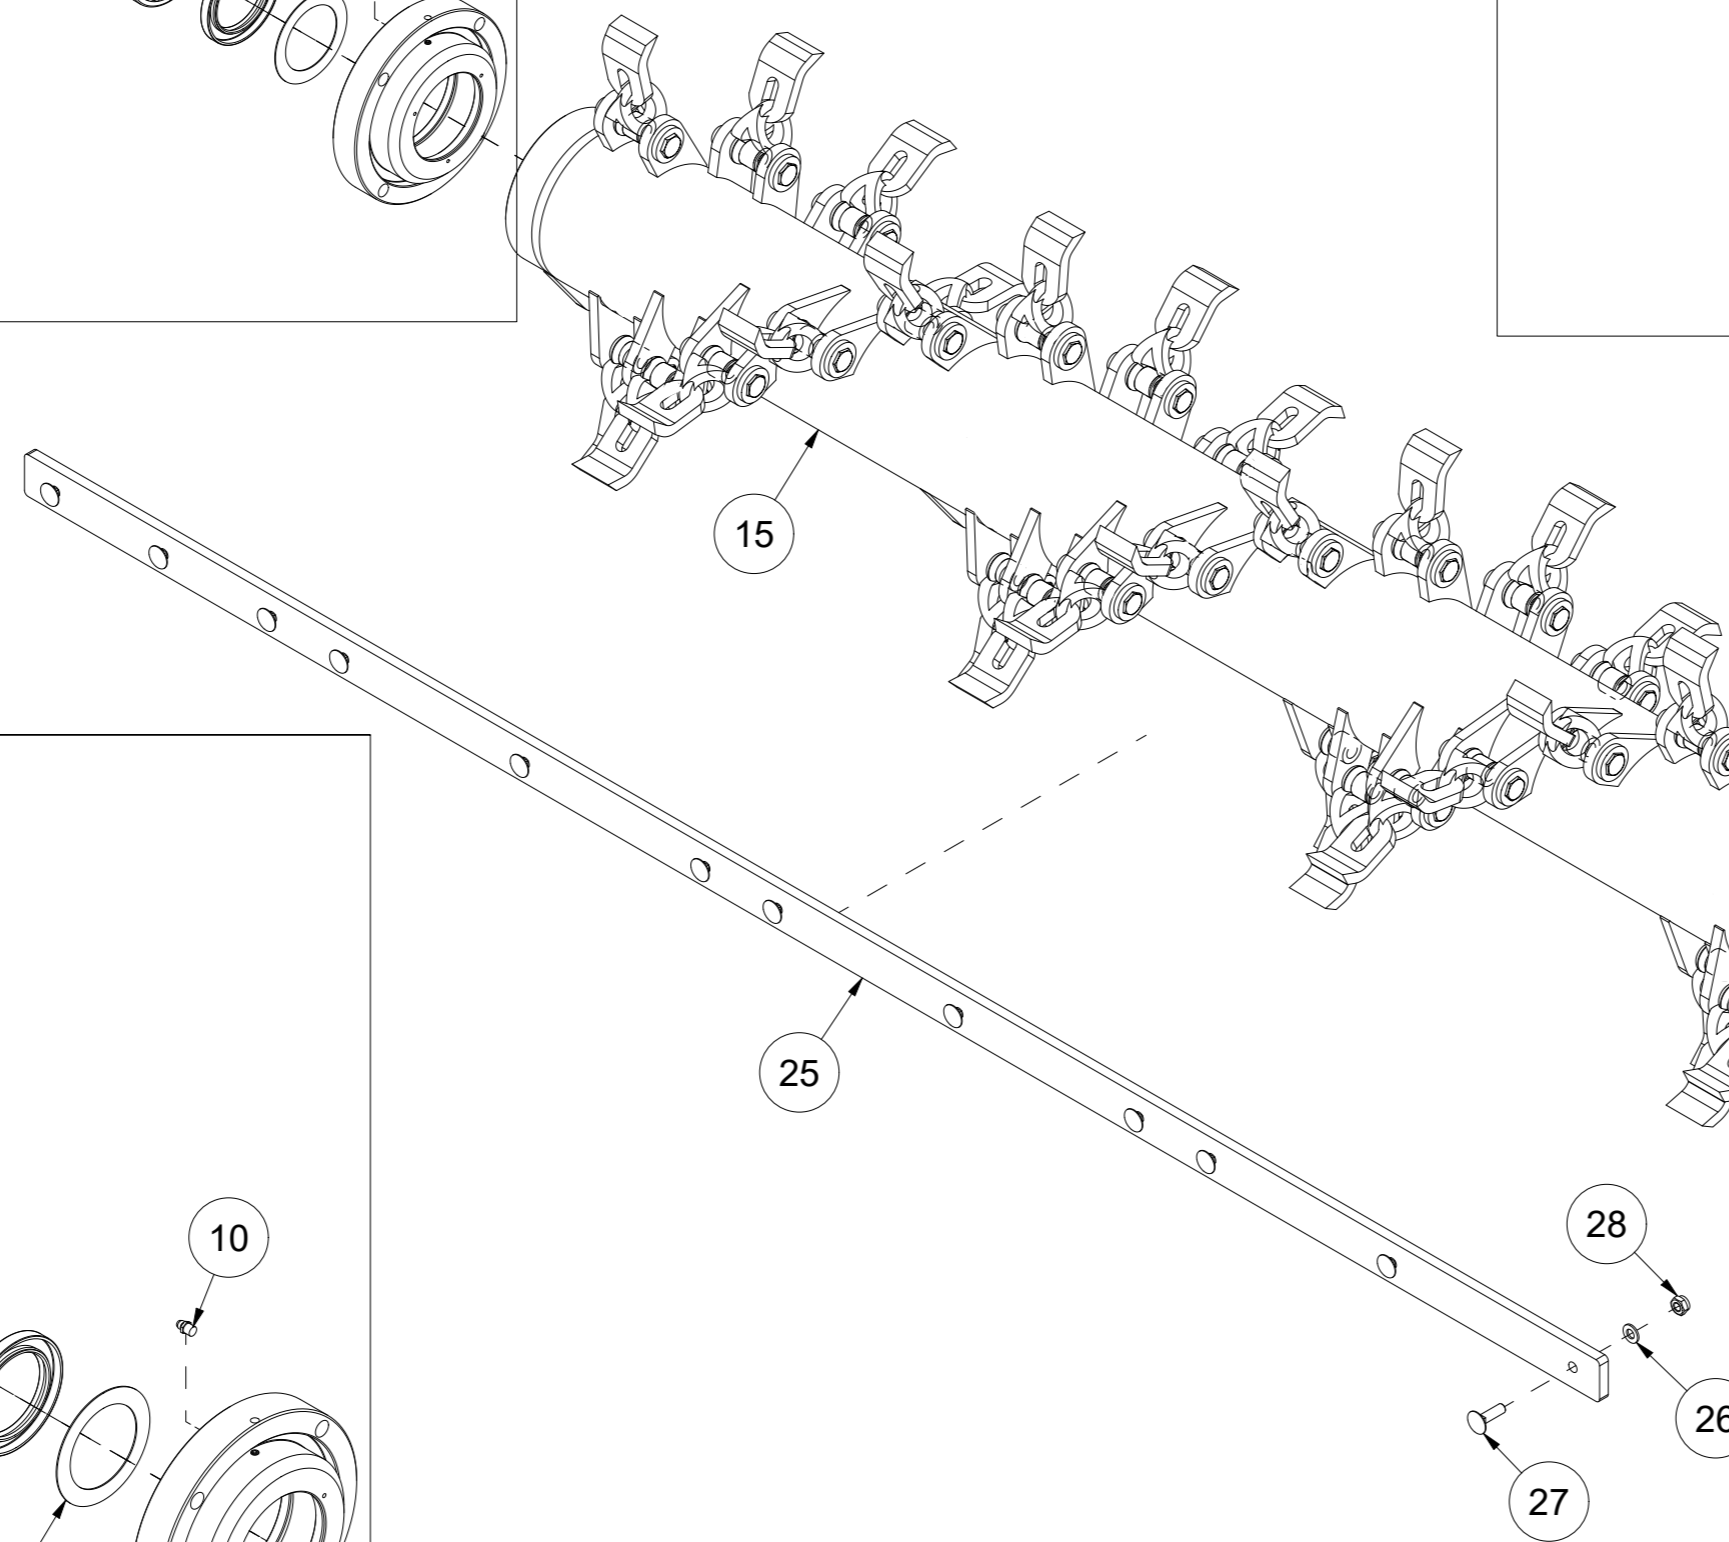

016 Rotor sjakkelkniv BPA220

Pos	Ant	Artikkelnr	Beskrivelse
1	1	2234157	Simmerring Ø60/90x10
2	2	2234161	Simmerring Ø70/100x10 AS
3	4	2423489	Sekskantskrue M16x40 EIZn 10.9 DIN 933
4	2	2953322	Rullelager 22212.EAW33C3 Ø60/110x28
5	1	27121015	Ring
6	2	27101043	Holdeskive
7	1	27121017	Shims rotor 3 mm
8	1	2478409	Smørenippel Rett M6
9	2	2553310	Seegerring I 110x4,0 DIN 472
10	1	2478407	Smørenippel Rett M8
11	1	2233008	O-ring 8,00x2,00 NBR 70
12	2	2472315	Unbrako sylinderskrue M8x25 EIZn DIN 912
13	1	27121031	Shims rotor 2 mm
14	1	27121034	Shims rotor 1 mm
15	1	27101067	Rotor sjakkekniv BP220
16	2	27101057	Lagerhus
17	1	27121070	Shims rotor 5 mm
18	1	27121069	Shims rotor 4 mm
19	4	2423491	Sekskantskrue M16x45 EIZn 10.9 DIN 933
20	8	2531078	Underlagsskive M16 EIZn DIN 125
21	1	2115175	Passkile 14x9 L50 St DIN 6885A
22	1	2553160	Seegerring A 60x2,0 DIN 471
23	1	2965317	Bøsning Ø50 TL2517
24	1	2965355	Remskive 190x4 SPB 2517
25	1	27201076	Motholdsskinne til sjakkekniver
26	12	2531060	Underlagsskive M10 EIZn DIN 125
27	12	2344332	Låseskrue M10x35 EIZn 8.8 DIN 603
28	12	2483610	Lockingmutter M10 EIZn DIN 985
29	1	27201089	Smøreadapter feste
30	1	2957752	Ansatsnippel BSP 1/8-GE08LLR, Nut, DPR
31	1	27201091	Smørerør BPA
32	44	2112218	Sjakkell for sjakkekniv
33	44	2112208	Sjakkekniv
34	44	2423410	Sekskantskrue M14x90 EIZn 10.9 DIN 931
35	44	2483612	Lockingmutter M14 EIZn DIN 985
36	44		Hylse Ø14,5/26x20