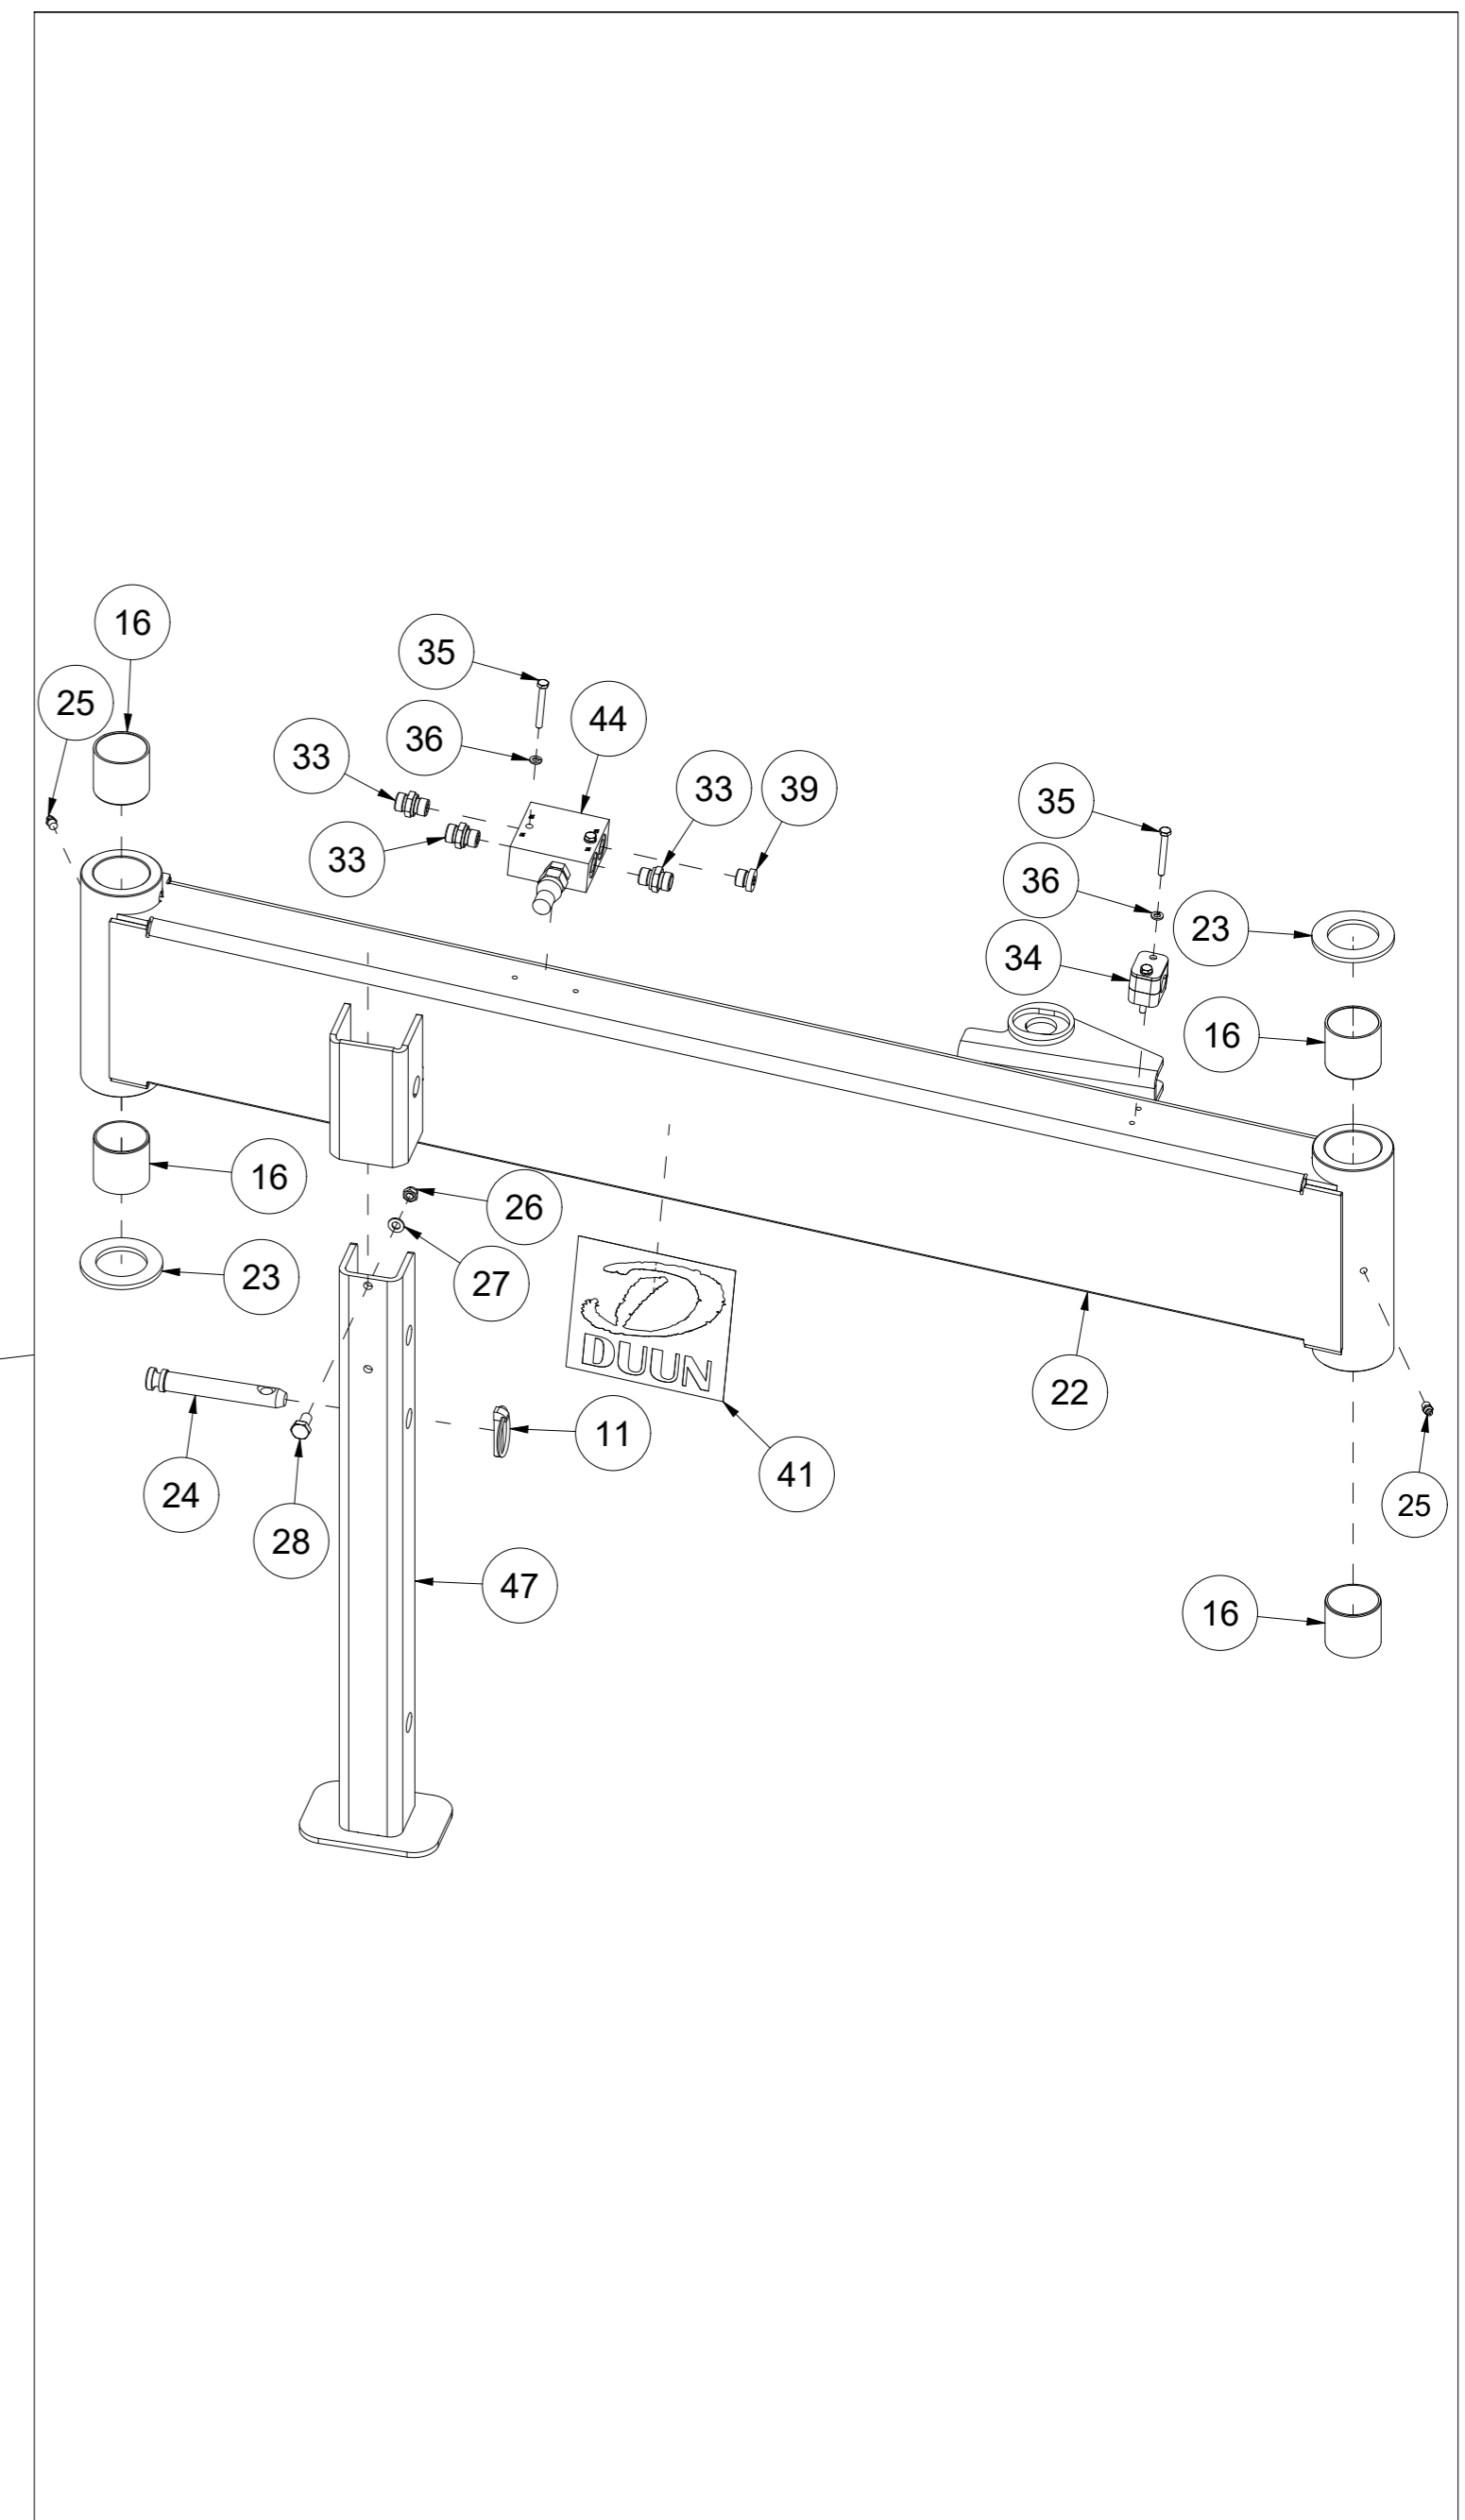

BPA220

Reservedelskatalog

Duun Industrier as
7630 Åsen, Norway
www.duun.no

001 Skrog BPA220

Pos	Ant	Artikkelnr	Beskrivelse
1	1	2935185	Klebemerke 90x48 Klemfare
2	2	2935186	Klebemerke 48x90 Hold avstand
3	2	2935188	Klebemerke 135x48 Kuttskader
4	4	2531060	Underlagsskive M10 EIZn DIN 125
5	4	2534060	Fjærskive M10 EIZn DIN 127
6	4	2422295	Sekskantskrue M10x20 EIZn 8.8 DIN 933
7	1	2935189	Klebemerke 90x48 Reimstramming
8	18	2483611	Lockingmutter M12 EIZn DIN 985
9	18	2531069	Underlagsskive M12 EIZn DIN 125
10	12	2344348	Låseskrue M12x30 EIZn 8.8 DIN 603
11	2	2935088	Klebemerke 90x48 Klemfare hånd
12	1	27201001	Skrog BPA220
13	1	27201021	Deksel
14	1	2935179	Klebemerke BPA220
15	1	27201063	Sidebrakett
16	1	27201065	Sidebrakett
17	2	27201064	Slitestål
18	6	2344350	Låseskrue M12x35 EIZn 8.8 DIN 603
19	1	2935121	Klebemerke 45x309 Snøfres 540 rpm samleskilt