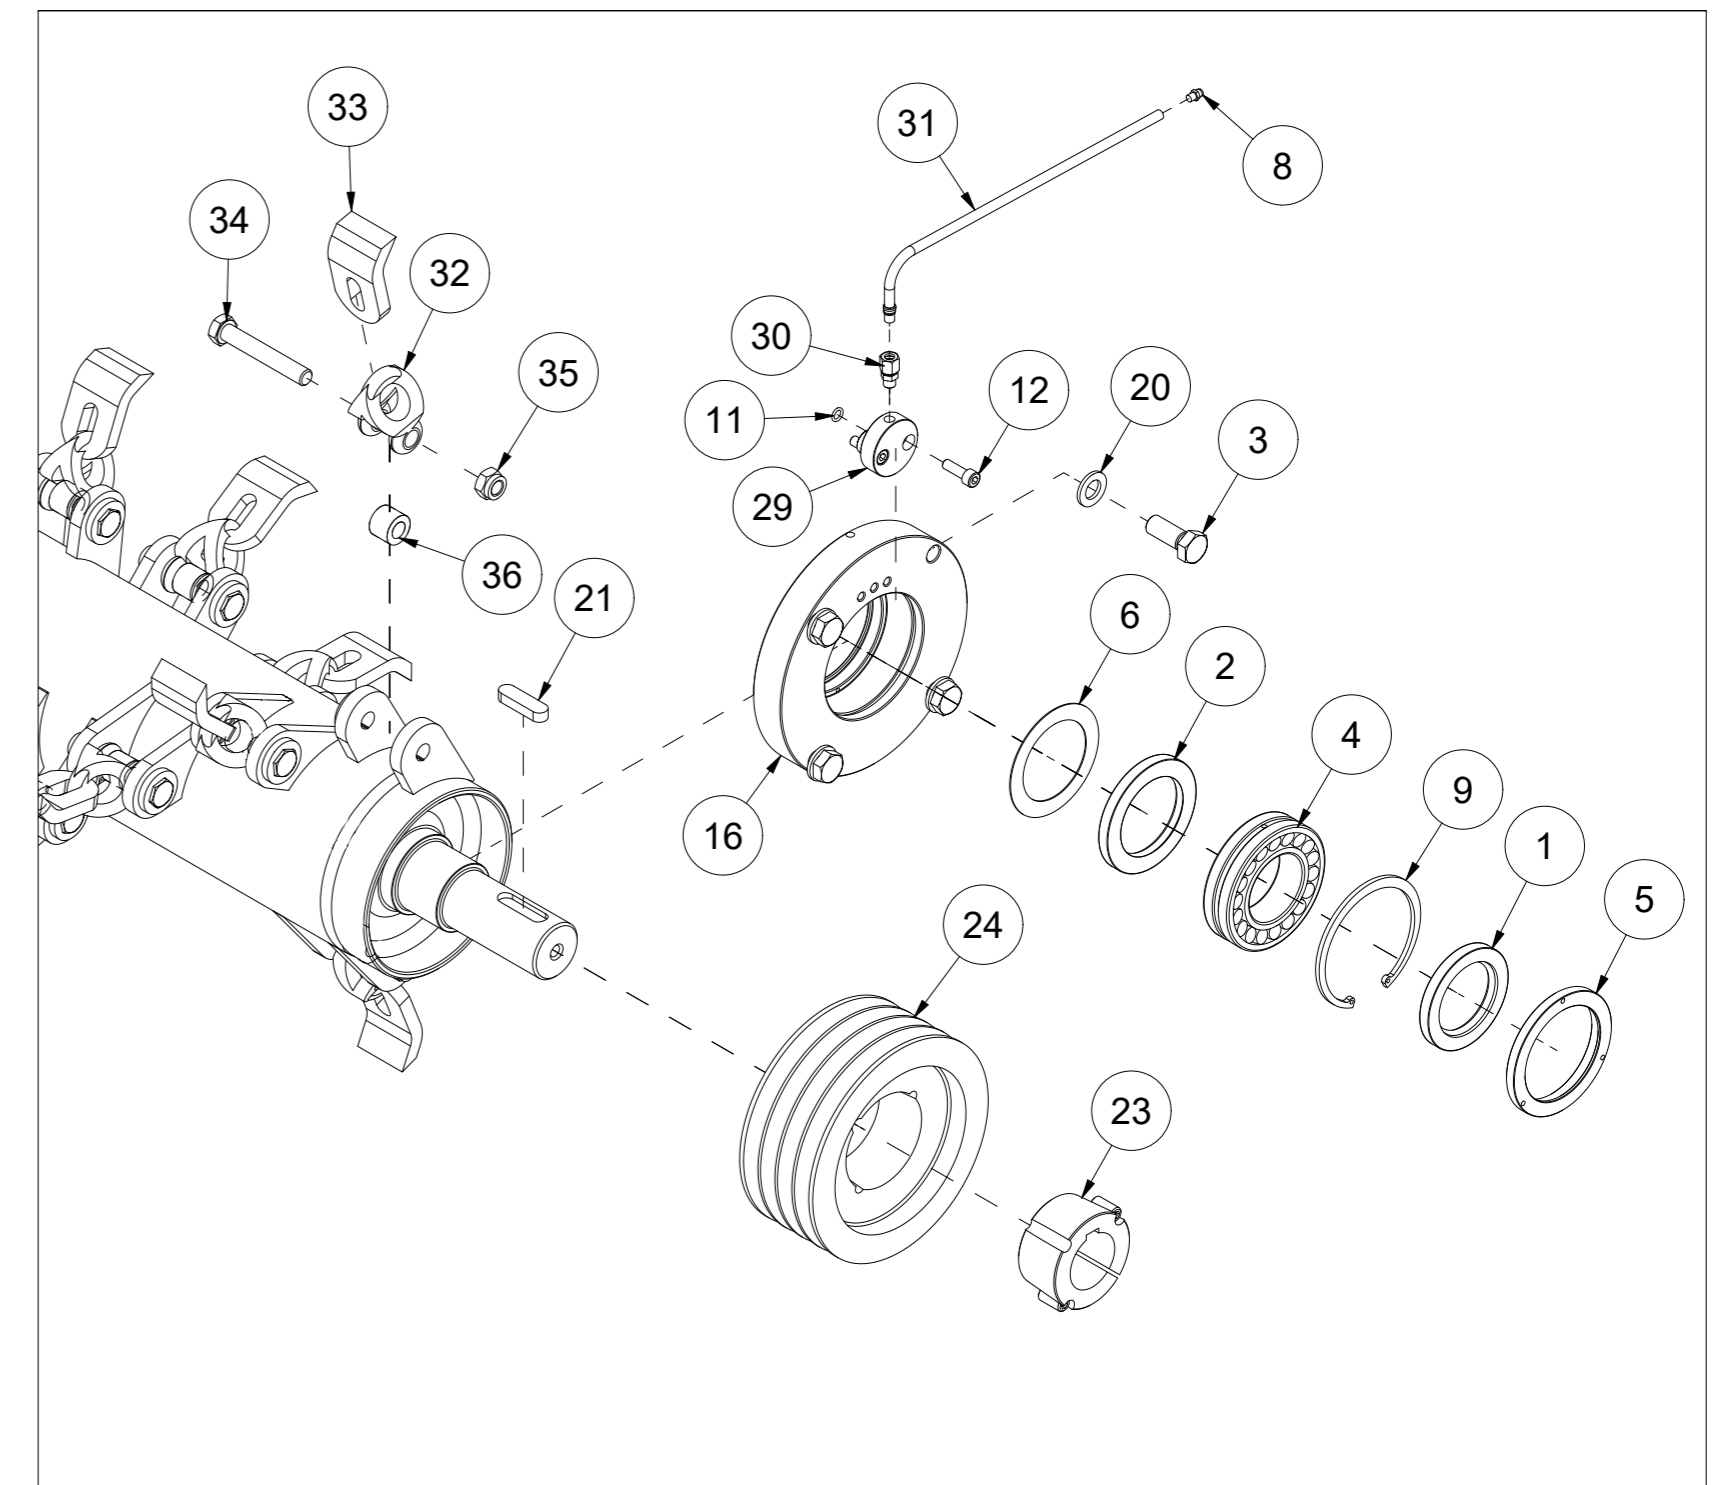

016 Rotor sjakkelkniv BPA220

Pos	Ant	Artikkelnr	Beskrivelse
1	1	2234157	Simmerring Ø60/90x10
2	2	2234161	Simmerring Ø70/100x10 AS
3	4	2423489	Sekskantskrue M16x40 EIZn 10.9 DIN 933
4	2	2953322	Rullelager 22212.EAW33C3 Ø60/110x28
5	1	27121015	Ring
6	2	27101043	Holdeskive
7	1	27121017	Shims rotor 3 mm
8	1	2478409	Smørenippel Rett M6
9	2	2553310	Seegerring I 110x4,0 DIN 472
10	1	2478407	Smørenippel Rett M8
11	1	2233008	O-ring 8,00x2,00 NBR 70
12	2	2472315	Unbrako sylinderskrue M8x25 EIZn DIN 912
13	1	27121031	Shims rotor 2 mm
14	1	27121034	Shims rotor 1 mm
15	1	27101067	Rotor sjakkekniv BP220
16	2	27101057	Lagerhus
17	1	27121070	Shims rotor 5 mm
18	1	27121069	Shims rotor 4 mm
19	4	2423491	Sekskantskrue M16x45 EIZn 10.9 DIN 933
20	8	2531078	Underlagsskive M16 EIZn DIN 125
21	1	2115175	Passkile 14x9 L50 St DIN 6885A
22	1	2553160	Seegerring A 60x2,0 DIN 471
23	1	2965317	Bøsning Ø50 TL2517
24	1	2965355	Remskive 190x4 SPB 2517
25	1	27201076	Motholdsskinne til sjakkekniver
26	12	2531060	Underlagsskive M10 EIZn DIN 125
27	12	2344332	Låseskrue M10x35 EIZn 8.8 DIN 603
28	12	2483610	Lockingmutter M10 EIZn DIN 985
29	1	27201089	Smøreadapter feste
30	1	2957752	Ansatsnippel BSP 1/8-GE08LLR, Nut, DPR
31	1	27201091	Smørerør BPA
32	44	2112218	Sjakkell for sjakkekniv
33	44	2112208	Sjakkekniv
34	44	2423410	Sekskantskrue M14x90 EIZn 10.9 DIN 931
35	44	2483612	Lockingmutter M14 EIZn DIN 985
36	44		Hylse Ø14,5/26x20