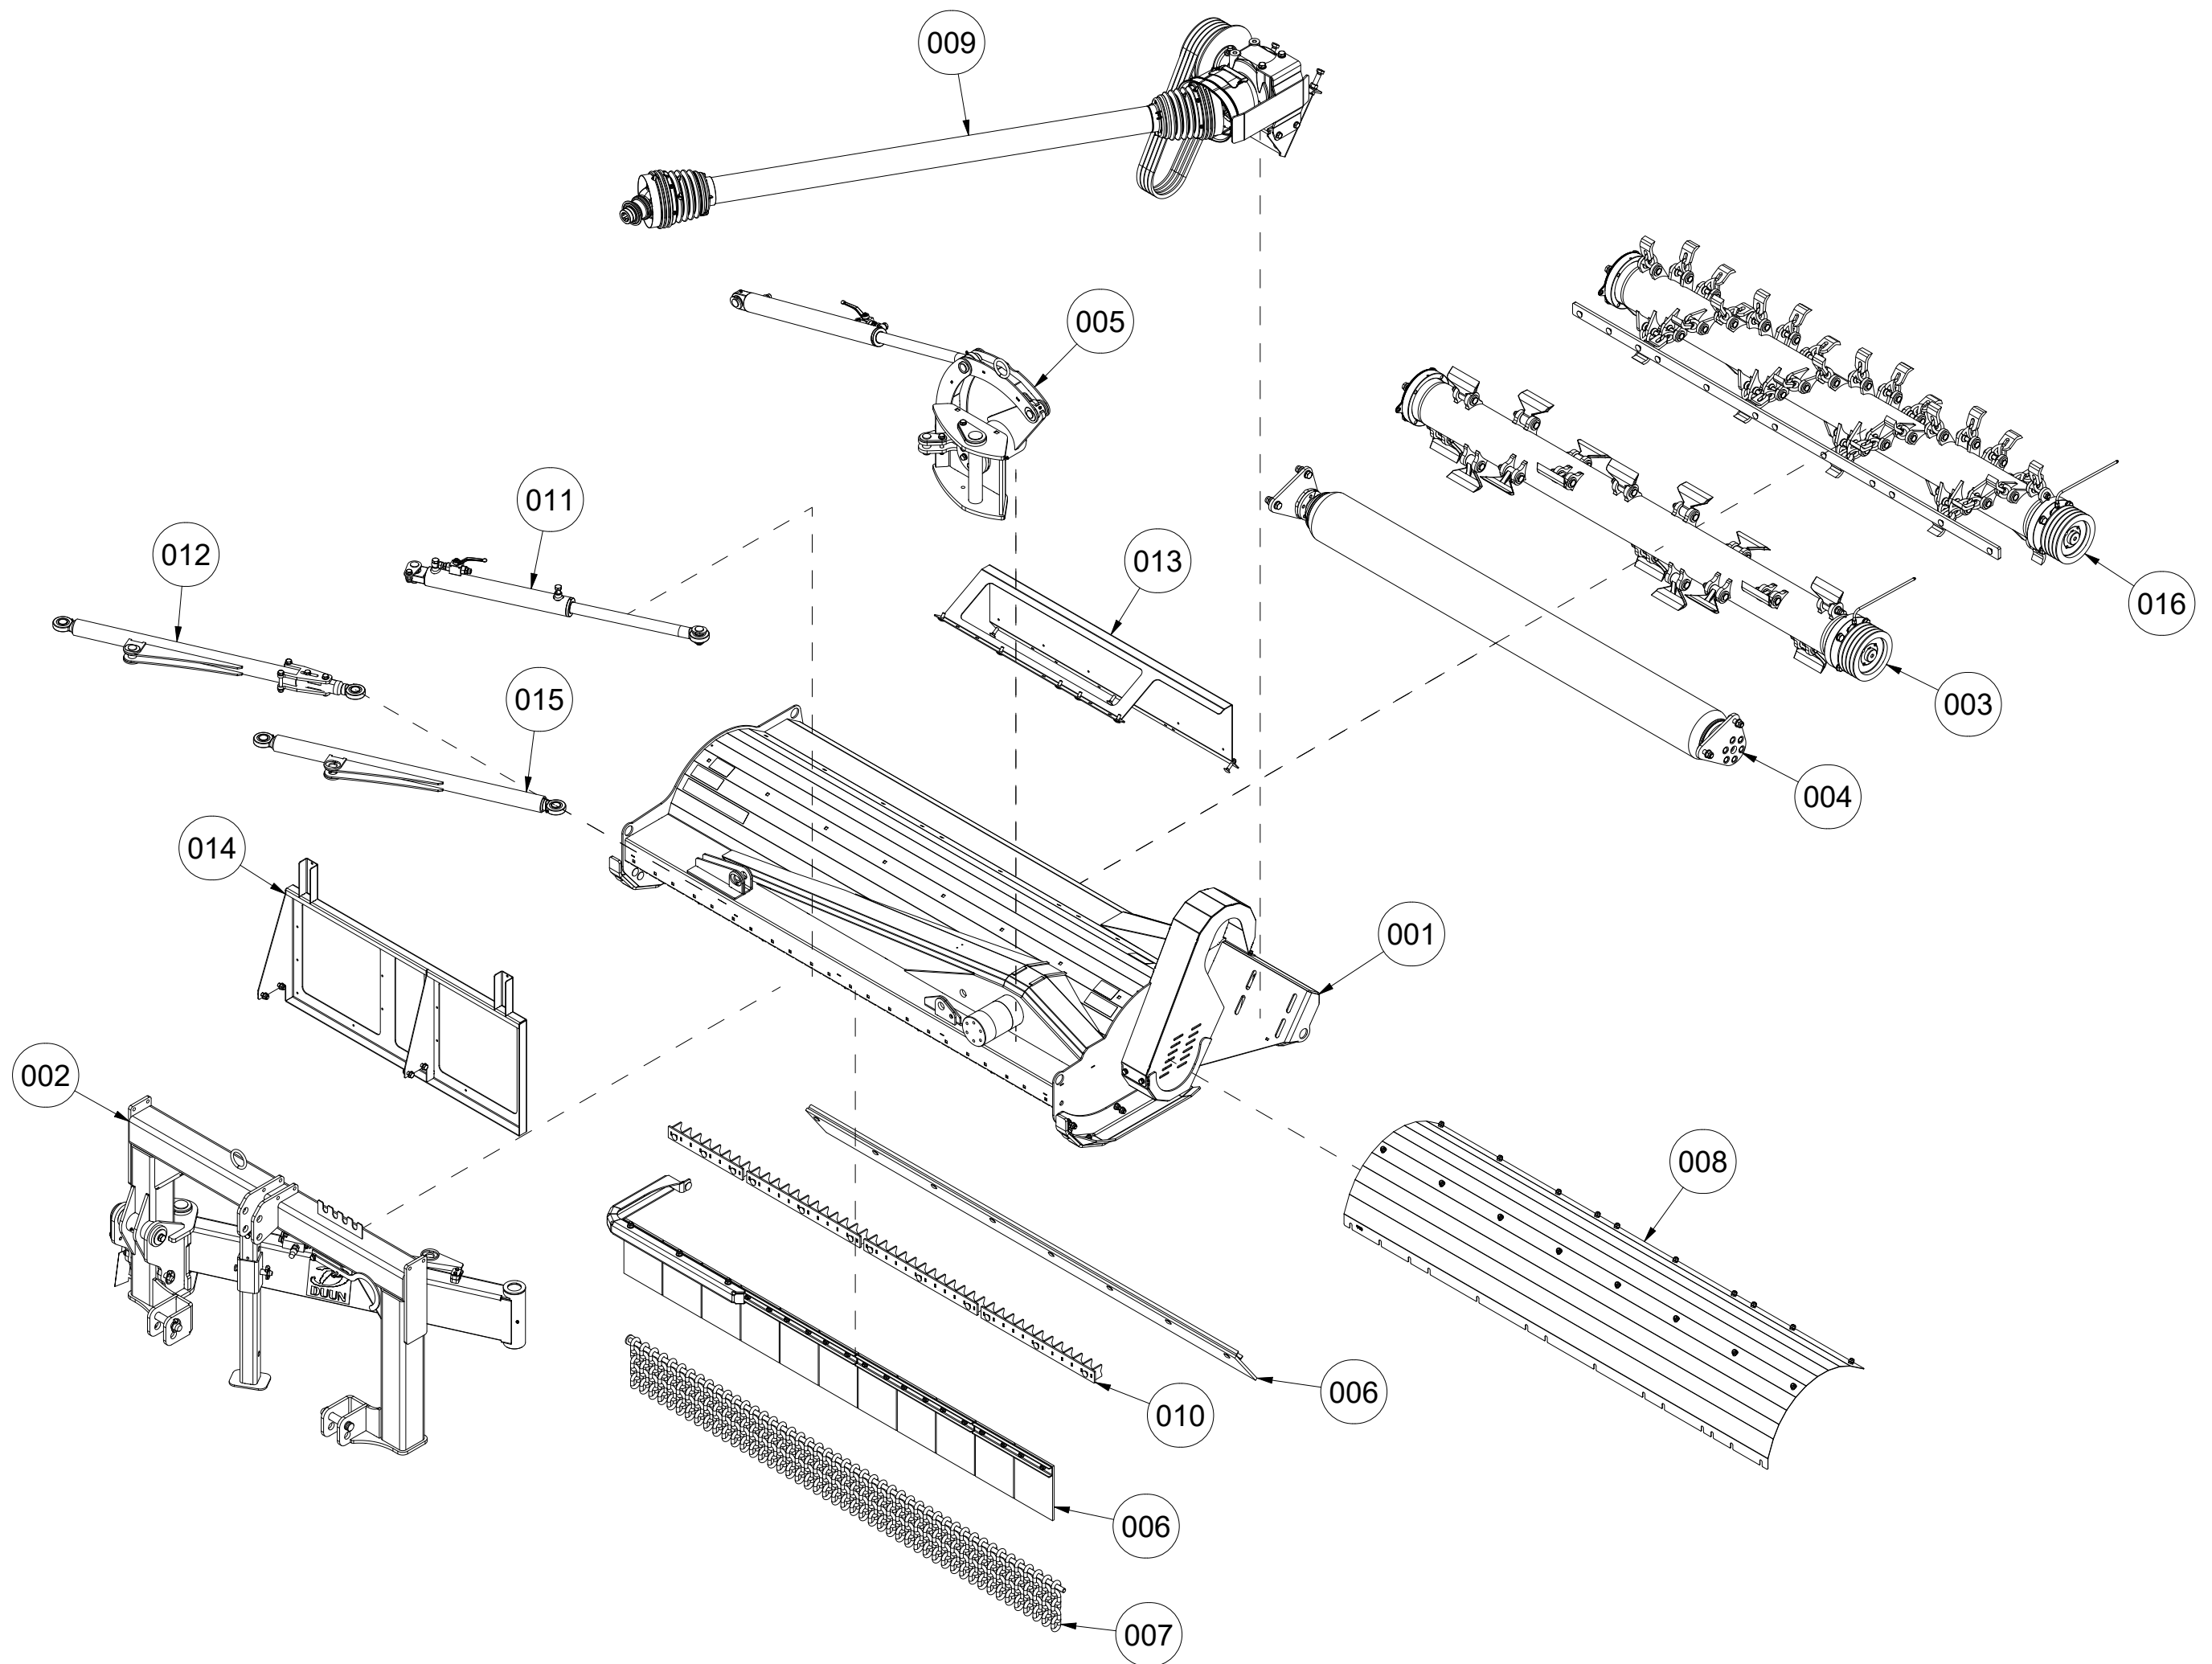

BPA220

Reservedelskatalog

Duun Industrier as
7630 Åsen, Norway
www.duun.no

001 Skrog BPA220

Pos	Ant	Artikkelnr	Beskrivelse
1	1	2935185	Klebemerke 90x48 Klemfare
2	2	2935186	Klebemerke 48x90 Hold avstand
3	2	2935188	Klebemerke 135x48 Kuttskader
4	4	2531060	Underlagsskive M10 EIZn DIN 125
5	4	2534060	Fjærskive M10 EIZn DIN 127
6	4	2422295	Sekskantskrue M10x20 EIZn 8.8 DIN 933
7	1	2935189	Klebemerke 90x48 Reimstramming
8	18	2483611	Lockingmutter M12 EIZn DIN 985
9	18	2531069	Underlagsskive M12 EIZn DIN 125
10	12	2344348	Låseskrue M12x30 EIZn 8.8 DIN 603
11	2	2935088	Klebemerke 90x48 Klemfare hånd
12	1	27201001	Skrog BPA220
13	1	27201021	Deksel
14	1	2935179	Klebemerke BPA220
15	1	27201063	Sidebrakett
16	1	27201065	Sidebrakett
17	2	27201064	Slitestål
18	6	2344350	Låseskrue M12x35 EIZn 8.8 DIN 603
19	1	2935121	Klebemerke 45x309 Snøfres 540 rpm samleskilt