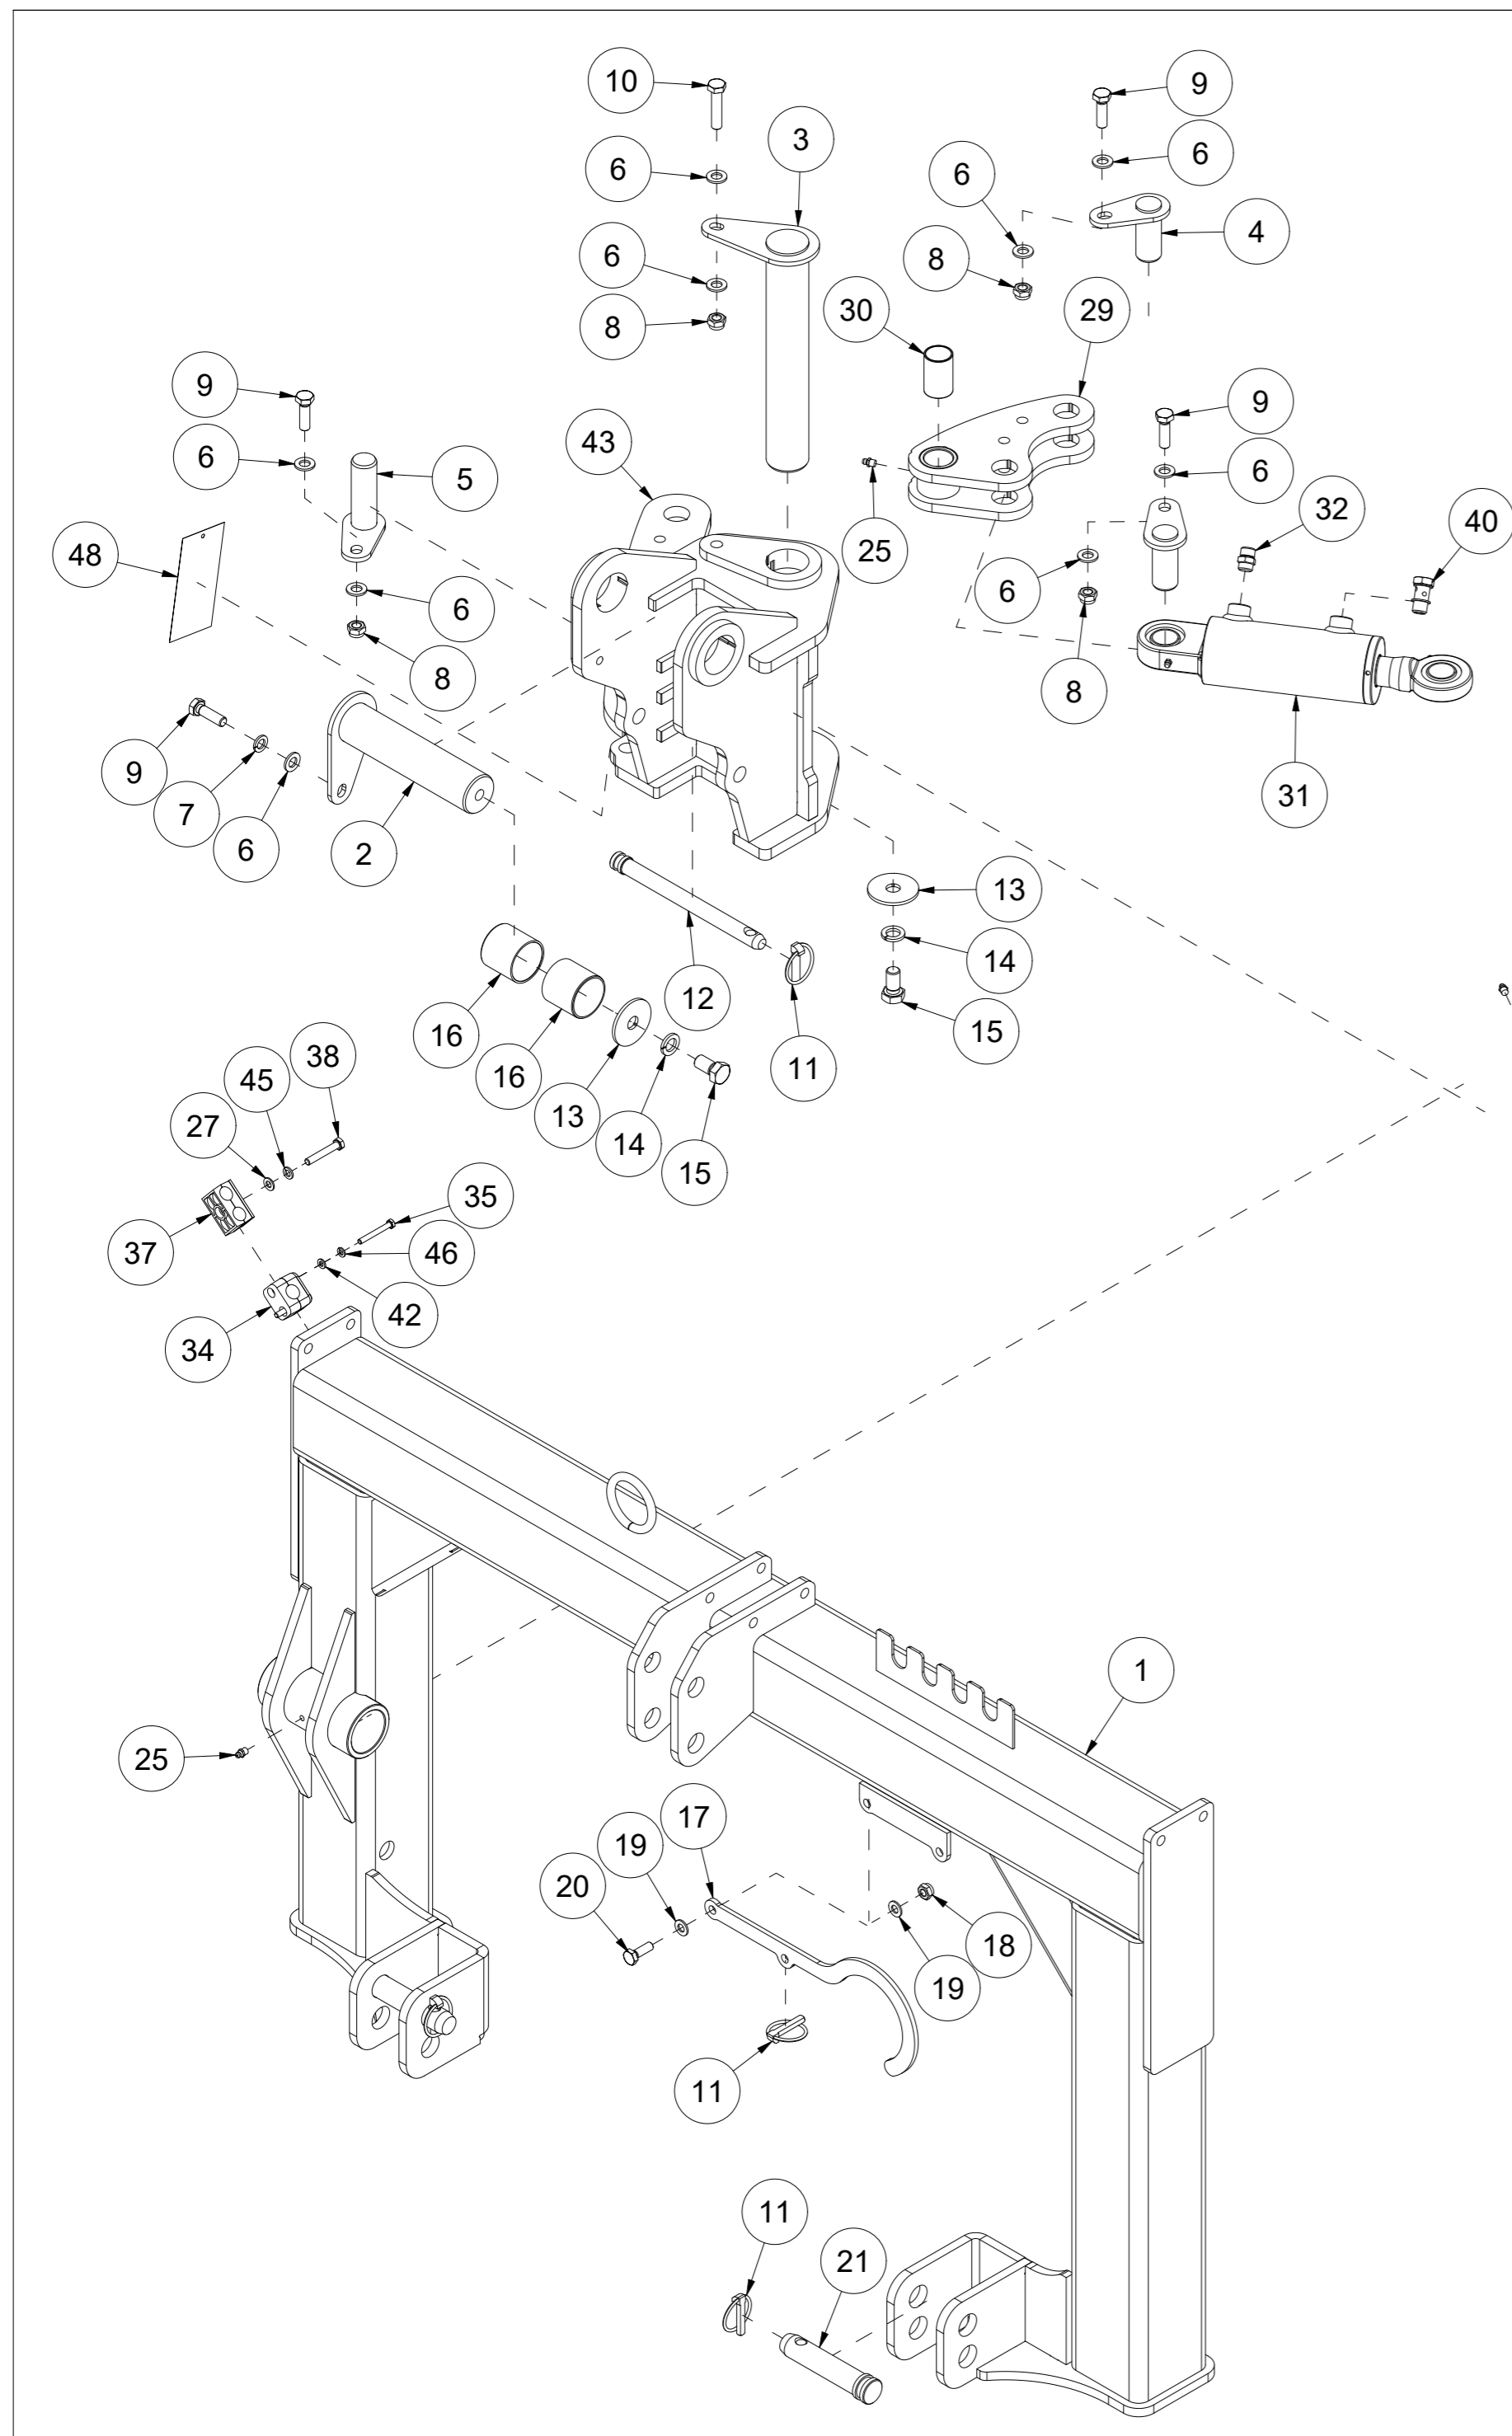

BPA220

Reservedelskatalog

Duun Industrier as
7630 Åsen, Norway
www.duun.no

001 Skrog BPA220

Pos	Ant	Artikkelnr	Beskrivelse
1	1	2935185	Klebemerke 90x48 Klemfare
2	2	2935186	Klebemerke 48x90 Hold avstand
3	2	2935188	Klebemerke 135x48 Kuttskader
4	4	2531060	Underlagsskive M10 EIZn DIN 125
5	4	2534060	Fjærskive M10 EIZn DIN 127
6	4	2422295	Sekskantskrue M10x20 EIZn 8.8 DIN 933
7	1	2935189	Klebemerke 90x48 Reimstramming
8	18	2483611	Lockingmutter M12 EIZn DIN 985
9	18	2531069	Underlagsskive M12 EIZn DIN 125
10	12	2344348	Låseskrue M12x30 EIZn 8.8 DIN 603
11	2	2935088	Klebemerke 90x48 Klemfare hånd
12	1	27201001	Skrog BPA220
13	1	27201021	Deksel
14	1	2935179	Klebemerke BPA220
15	1	27201063	Sidebrakett
16	1	27201065	Sidebrakett
17	2	27201064	Slitestål
18	6	2344350	Låseskrue M12x35 EIZn 8.8 DIN 603
19	1	2935121	Klebemerke 45x309 Snøfres 540 rpm samleskilt