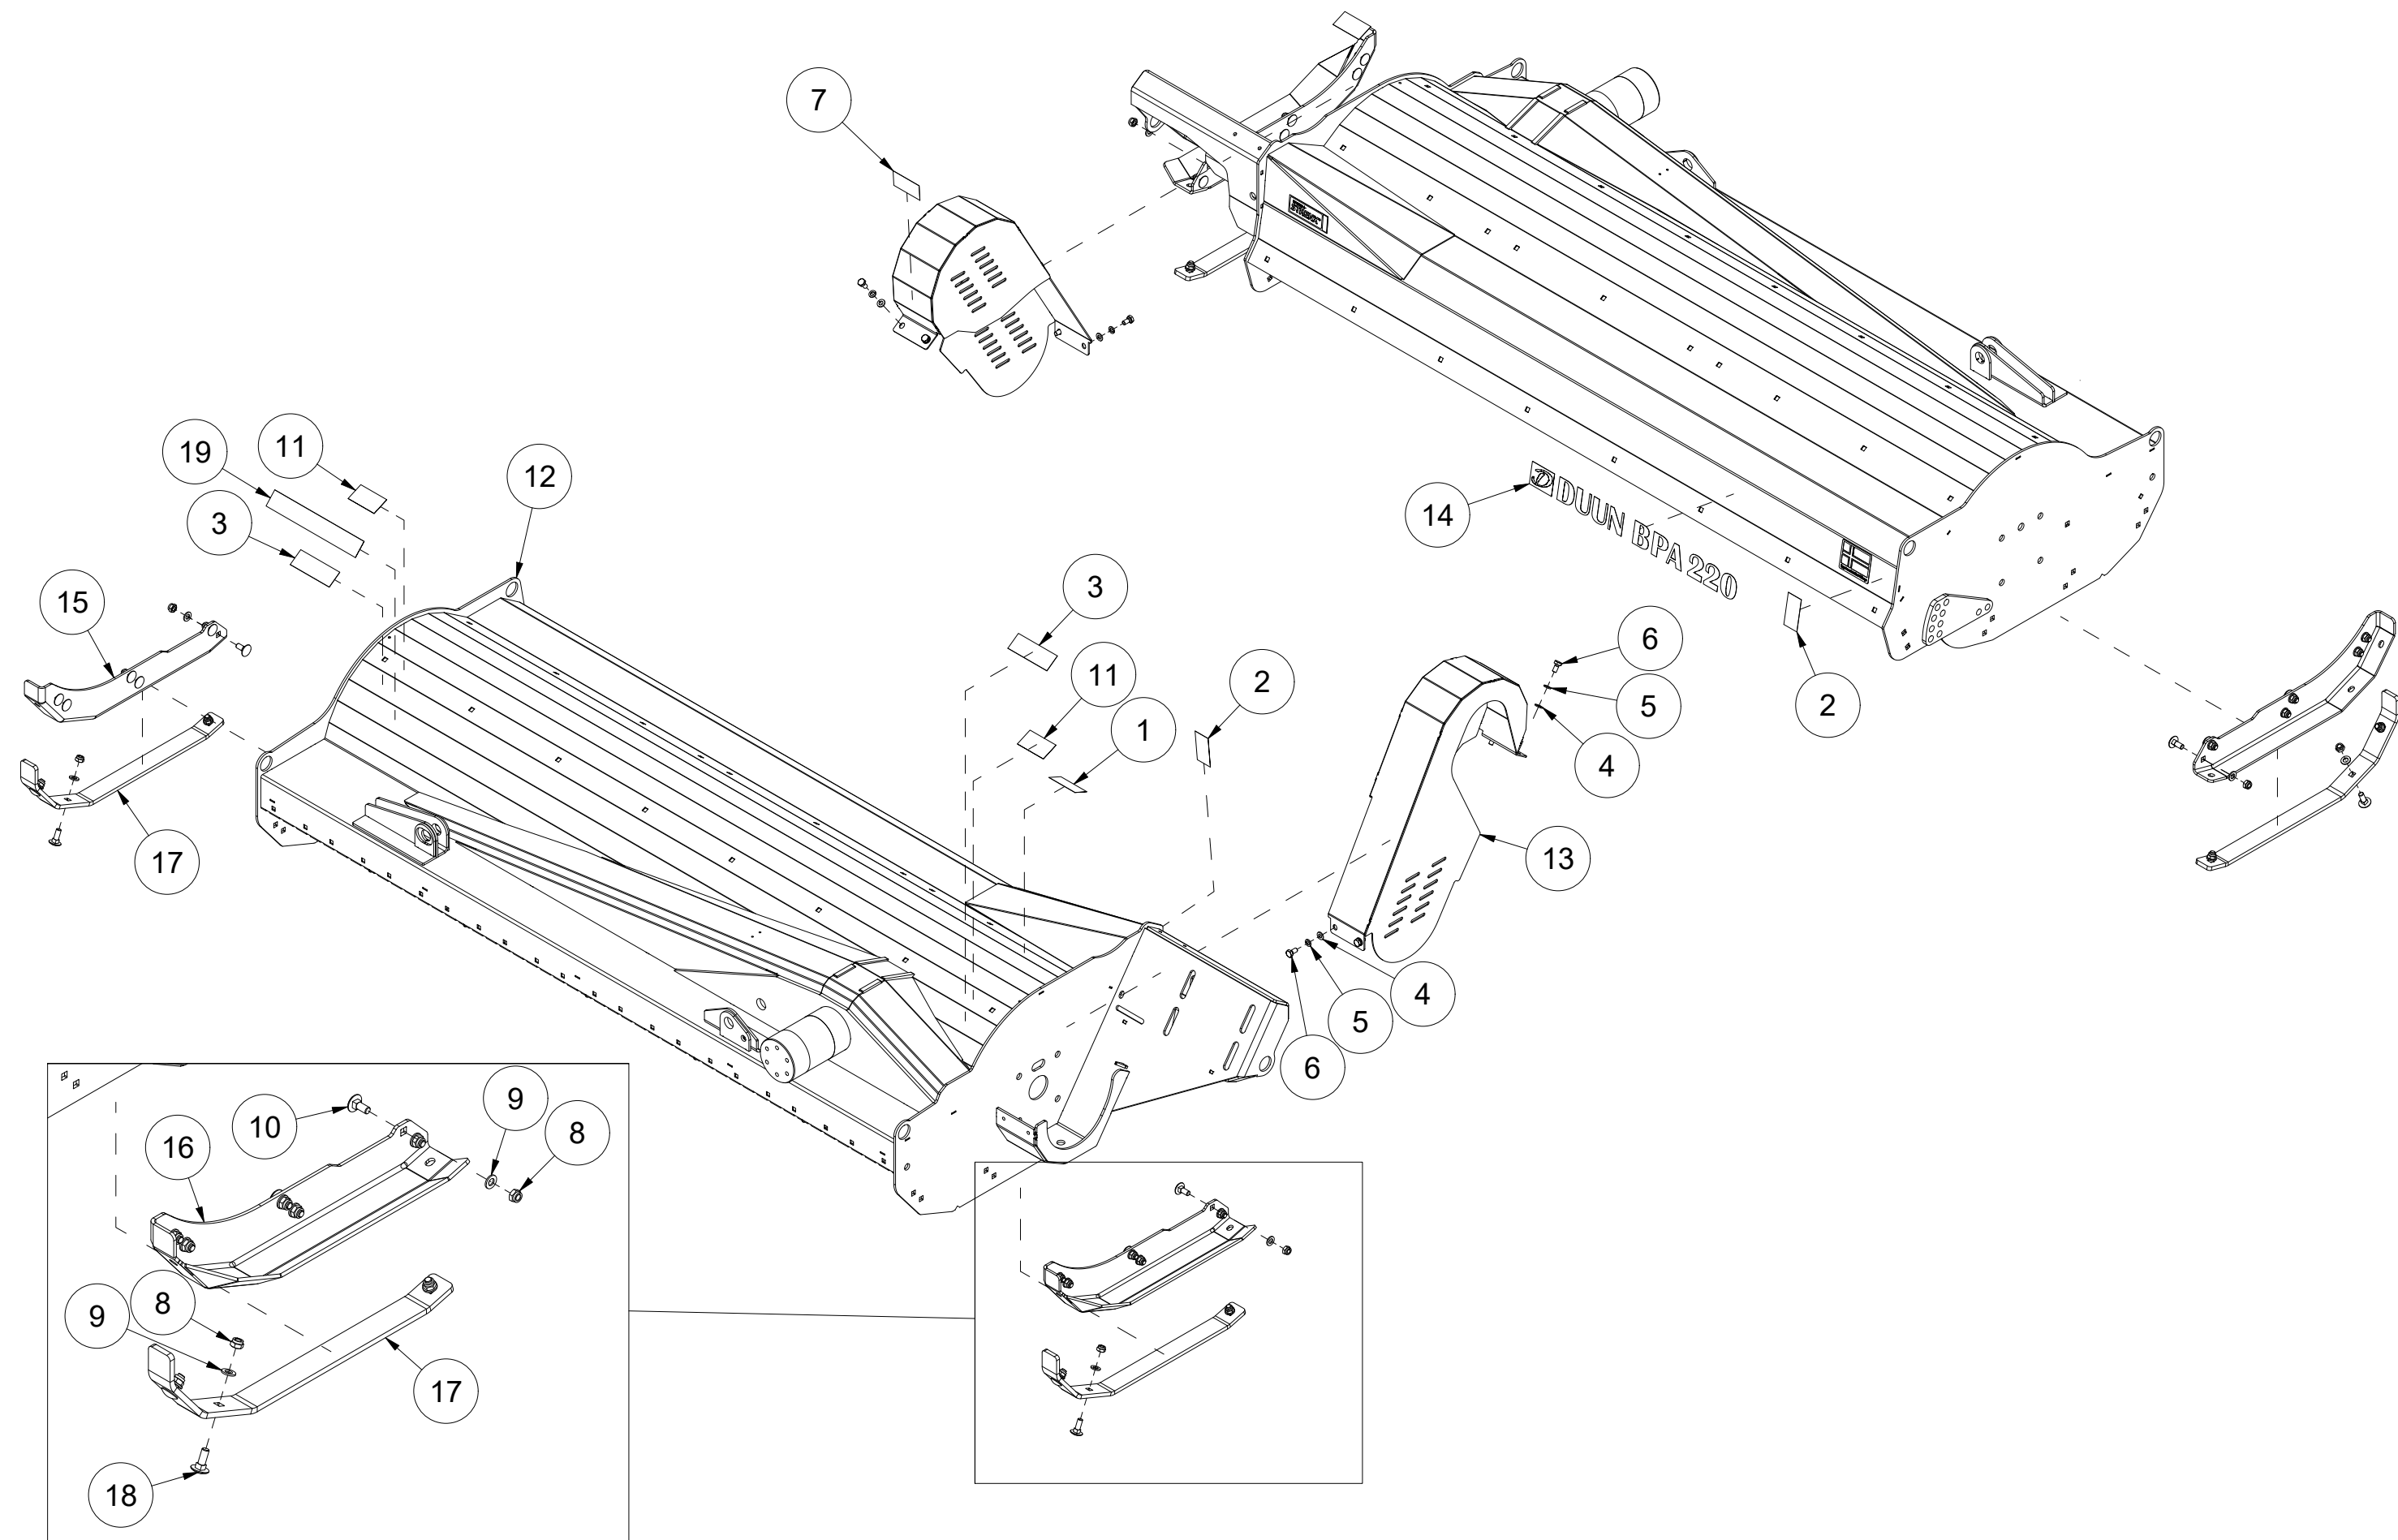

BPA220

Reservedelskatalog

Duun Industrier as
7630 Åsen, Norway
www.duun.no

001 Skrog BPA220

Pos	Ant	Artikkelnr	Beskrivelse
1	1	2935185	Klebemerke 90x48 Klemfare
2	2	2935186	Klebemerke 48x90 Hold avstand
3	2	2935188	Klebemerke 135x48 Kuttskader
4	4	2531060	Underlagsskive M10 EIZn DIN 125
5	4	2534060	Fjærskive M10 EIZn DIN 127
6	4	2422295	Sekskantskrue M10x20 EIZn 8.8 DIN 933
7	1	2935189	Klebemerke 90x48 Reimstramming
8	18	2483611	Lockingmutter M12 EIZn DIN 985
9	18	2531069	Underlagsskive M12 EIZn DIN 125
10	12	2344348	Låseskrue M12x30 EIZn 8.8 DIN 603
11	2	2935088	Klebemerke 90x48 Klemfare hånd
12	1	27201001	Skrog BPA220
13	1	27201021	Deksel
14	1	2935179	Klebemerke BPA220
15	1	27201063	Sidebrakett
16	1	27201065	Sidebrakett
17	2	27201064	Slitestål
18	6	2344350	Låseskrue M12x35 EIZn 8.8 DIN 603
19	1	2935121	Klebemerke 45x309 Snøfres 540 rpm samleskilt